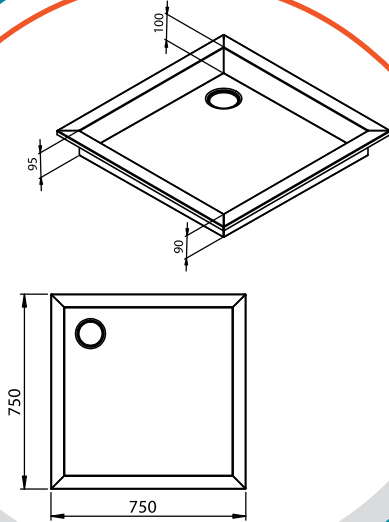

KOD/CODE
NRH-7575

PASLANMAZ ÇELİK DUŞ TEKNESİ STAINLESS STEEL SHOWER BASIN

750x750x120 mm
ANKASTRE / INSET

ÖZELLİKLER / SPECIFICATION

1 mm SS 304'den imal edilmiştir. 1mm 304 Stainless Steel
Kaynaklı Üretim Welded Product

NORMO