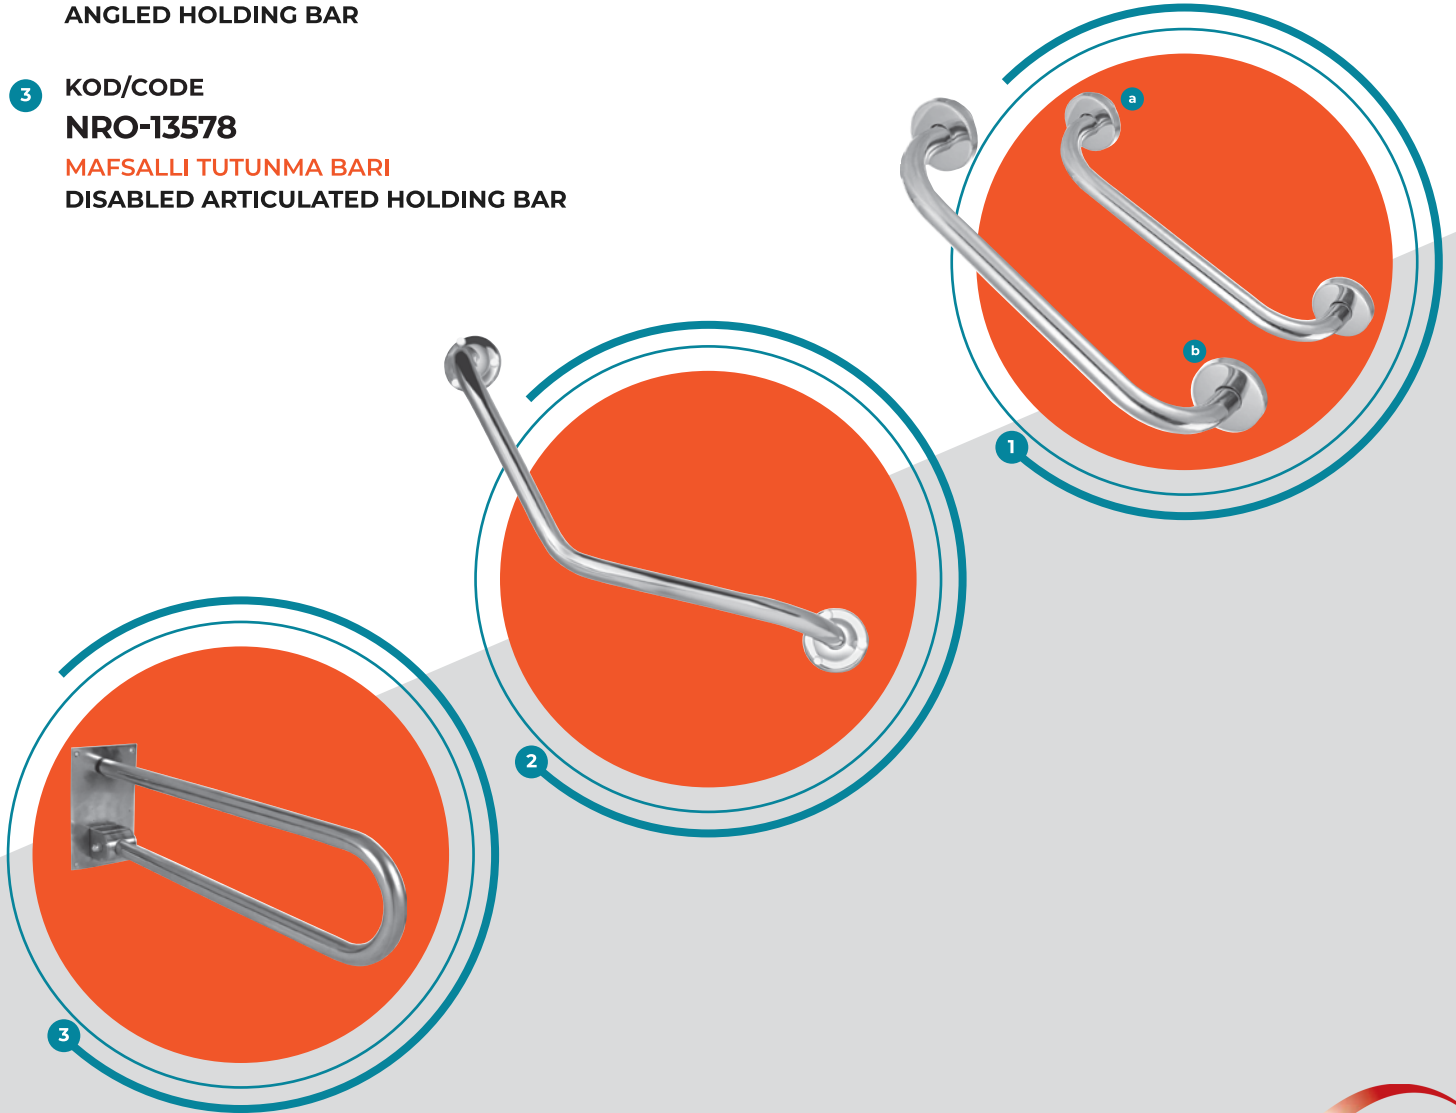

1 KOD/CODE

a **NRO-13566** (Ø 32 10.5x30 cm)

b **NRO-13569** (Ø 32 10.5x60 cm)

TUTUNMA BARI / HOLDING BAR

2 KOD/CODE

NRO-13572 (Ø 32 22x64x10 cm)

AÇILI TUTUNMA BARI

ANGLED HOLDING BAR

3 KOD/CODE

NRO-13578

MAFSALLI TUTUNMA BARI

DISABLED ARTICULATED HOLDING BAR