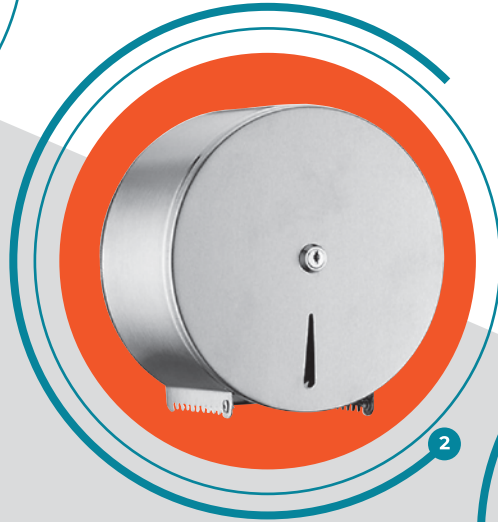

1 KOD/CODE
NRO-13366
Z KATLAMA HAVLULUK (400)
Z FOLD PAPER DISPENSER

2 KOD/CODE
NRO-13371
JUMBO KAĞIT VERİCİ (12 CM)
JUMBO PAPER DISPENSER

3 KOD/CODE
NRO-13373
GÜLEN AĞIZ KAĞIT VERİCİ
SMILEY PAPER DISPENSER