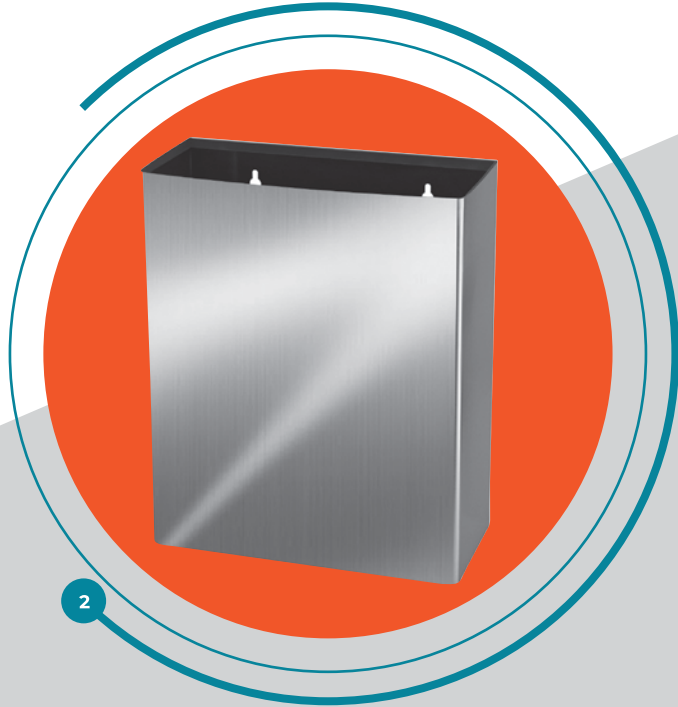

1 **KOD/CODE**
NRO-13309P

SALLANIR ÇÖP KOVASI (7 LT)
SWING LIG DUST BIN

NRO-13310P 11 lt.
NRO-13311P 16 lt.
NRO-13312P 25 lt.
NRO-13313P 36 lt.
NRO-13314P 45 lt.
NRO-13315P 54 lt.
NRO-13316P 80 lt.

2 **KOD/CODE**
NRO-0911CF

26x16x44 mm

DUVARA ASKLI ÇÖP KOVASI (20 LT)
WALL MOUNTED DUST BIN OPEN