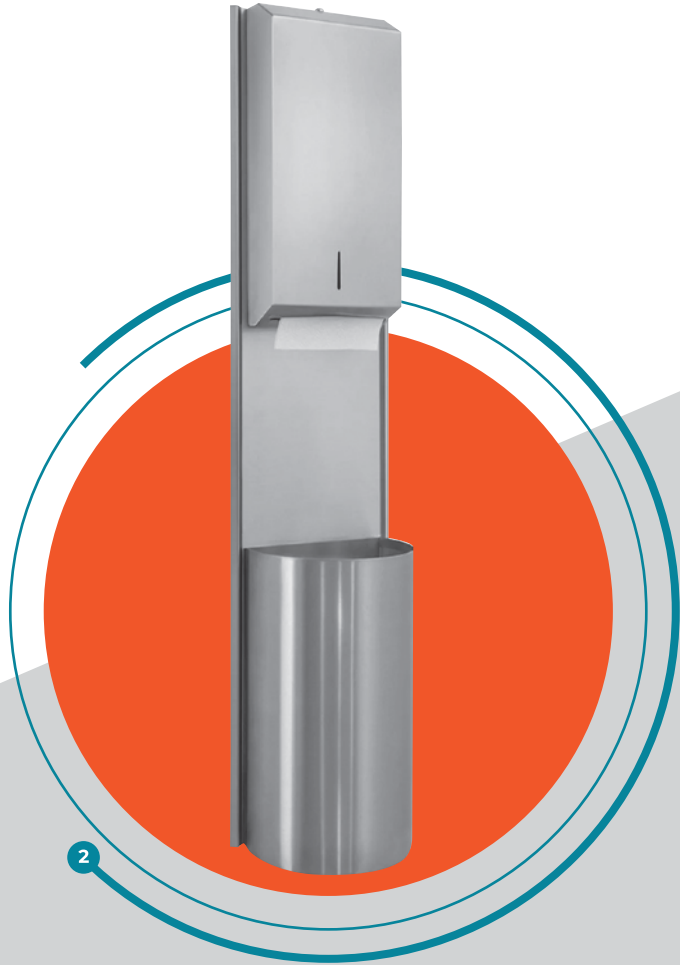

1

KOD/CODE

NRO-13352

105x27.5x12 mm

ÇÖP KOVALI KAĞITLIK (400 Adet)

**DUST BIN WITH DISPANER RECTANGLE
(400 Pcs)**

2

KOD/CODE

NRO-13354

105x27.5x12 mm

ÇÖP KOVALI KAĞITLIK

DUST BIN WITH DISPANER CURVE