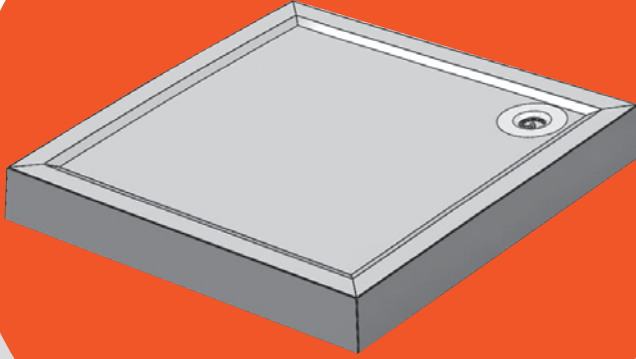

KOD/CODE
NRH-8080M

PASLANMAZ ÇELİK DUŞ TEKNESİ STAINLESS STEEL SHOWER BASIN

800x800x150 mm
SIVA ÜSTÜ / LAY-ON

ÖZELLİKLER / SPECIFICATION

1 mm 304 Paslanmaz Çelik
Kaynaklı İmalat

1 mm 304 Stainless Steel
Welded Product

NORMO