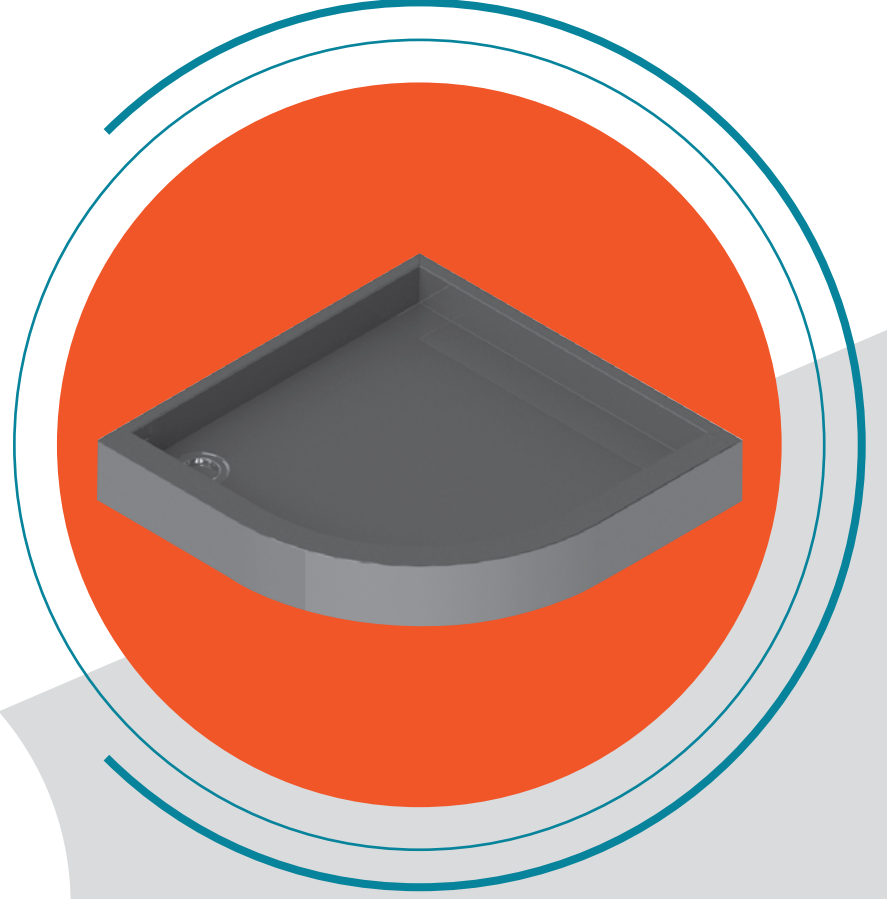

KOD/CODE
NRH-9090-LS

PASLANMAZ ÇELİK DUŞ TEKNESİ STAINLESS STEEL SHOWER BASIN

900x900x150 mm
ANKASTRE / INSET

ÖZELLİKLER / SPECIFICATION

1 mm 304 Paslanmaz Çelik 1 mm 304 Stainless Steel
Kaynaklı İmalat Welded Product

NORMO