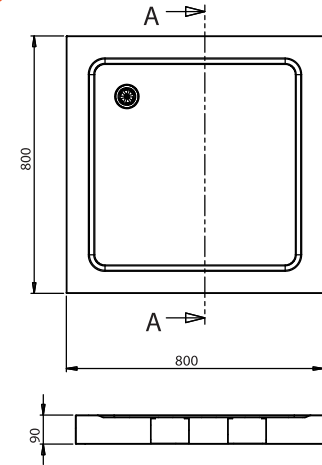

KOD/CODE
NRH-8080M

PASLANMAZ ÇELİK DUŞ TEKNESİ STAINLESS STEEL SHOWER BASIN

800x800x150 mm
SIVA ÜSTÜ / LAY-ON

ÖZELLİKLER / SPECIFICATION

1 mm 304 Paslanmaz Çelik
Kaynaklı İmalat

1 mm 304 Stainless Steel
Welded Product

NORMO