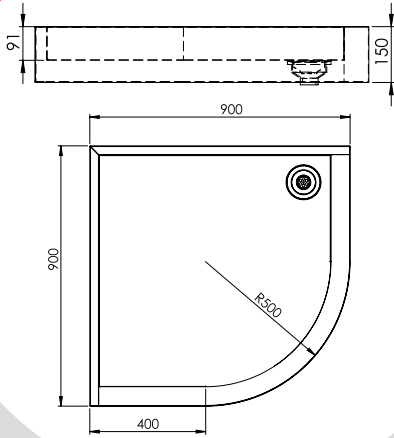

KOD/CODE
NRH-9090-LS

PASLANMAZ ÇELİK DUŞ TEKNESİ STAINLESS STEEL SHOWER BASIN

900x900x150 mm
ANKASTRE / INSET

ÖZELLİKLER / SPECIFICATION

1 mm 304 Paslanmaz Çelik 1 mm 304 Stainless Steel
Kaynaklı İmalat Welded Product

NORMO