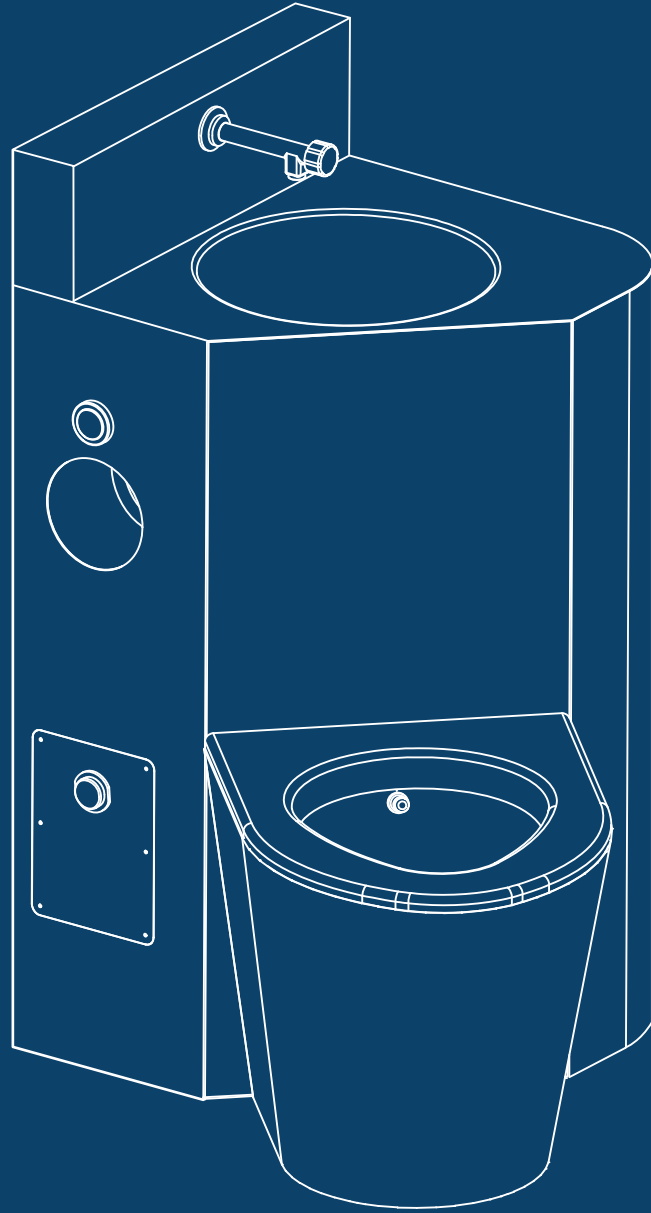

NRE-502R

NRE-502L-SBR

S Çıkışlı S-Floor Out
Taharetsiz Without Bidet Nozzle
Rezervuarlı With Reservoir

NRE-502L-SBT

S Çıkışlı S-Floor Out
Taharetli With Bidet Nozzle
Bas But. Rezervuar With Timer Faucet Reservoir

NRE-502L-PXR

P Çıkışlı P-Wall Out
Taharetli With Bidet Nozzle
Rezervuarlı With Reservoir

NRE-502L-PXT

P Çıkışlı P-Wall Out
Taharetsiz Without Bidet Nozzle
Bas But. Rezervuar With Timer Faucet Reservoir