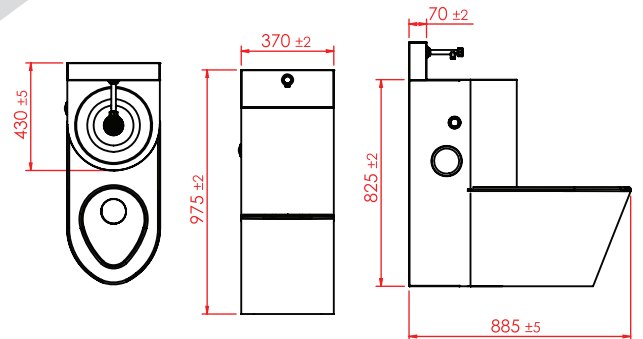

KOD/CODE  
**NRE-5000**

**PASLANMAZ ÇELİK KOMBINASYON  
STAINLESS STEEL COMBINATION**

370x885x975 mm

**ÖZELLİKLER / FEATURES**

Yere Bağlantı	Ground Connection
Yere Çıkışlı (S Çıkışlı)	S-Floor Out
Duvara Çıkışlı	P-Wall Out
Taharet Çubuklu	With Bidet Nozzle
Klozet Kapaklı	With Toilet Seat
Rezervuar	Reservoir
Bas Butonlu	Push Button
Zaman Ayarlı Musluk	Timer Faucet
Fotoselli Musluk	Photocell Faucet
Mikserli	With Mixer
Tuvalet Kağıtlığı	Toilet Paper Holder