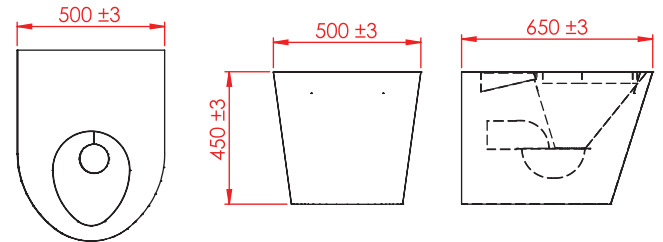

500x650x450 mm

**ÖZELLİKLER / FEATURES**

P: Duvara Çıkış P: Wall Out  
S: Yere Çıkış S: Floor Out  
B: Taharet Çubuğu B: Bidet Nozzle

Yere Bağlantı  
Duvara veya Yere Çıkış

Floor Connection  
Wall Or Floor Outlet