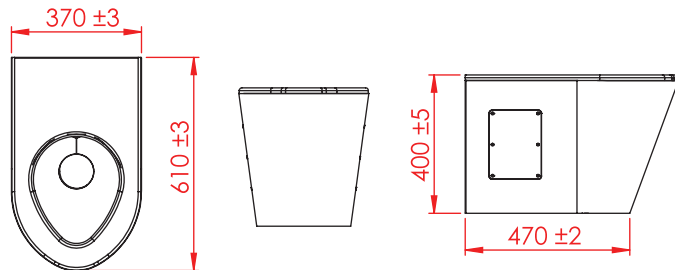

PASLANMAZ ÇELİK KLOZET STAINLESS STEEL WC

370x610x400 mm

NRC-6035-SXXX

S Çıkışlı	S-Floor Out
Taharet Çubuksuz	Without Bidet Nozzle
Rezervuarsız	Without Reservoir
Klozet Kapaksız	Without Seat Cover

NRC-6035-SBXX

S Çıkışlı	S-Floor Out
Taharet Çubuklu	With Bidet Nozzle
Rezervuarsız	Without Reservoir
Klozet Kapaksız	Without Seat Cover

NRC-6035-PBXX

P Çıkışlı	P-Wall Out
Taharet Çubuklu	With Bidet Nozzle
Rezervuarsız	Without Reservoir
Klozet Kapaksız	Without Seat Cover

NRC-6035-PXXX

P Çıkışlı	P-Wall Out
Taharet Çubuksuz	Without Bidet Nozzle
Rezervuarsız	Without Reservoir
Klozet Kapaksız	Without Seat Cover