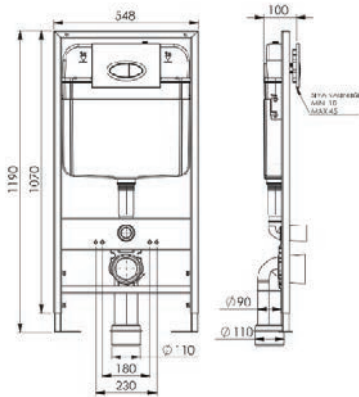

GÖMME REZERVUAR BUILT IN RESERVOIR

548x1190x100 mm

ÖZELLİKLER / FEATURES

- Asma Klozetler için Gömme Rezervuar
  Built in Reservoir For Wall Hung WC
- 2'li Sistem Boyalı Mat Kumanda Seti Dahil
  Dual System with Mat Painted Control Panel
- Foteselli Rezervuar Asma Klozet ve Tuvaletler
  için Gömme Rezervuar
  Built in Reservoir For Wall Hung WC Photocell
  Control