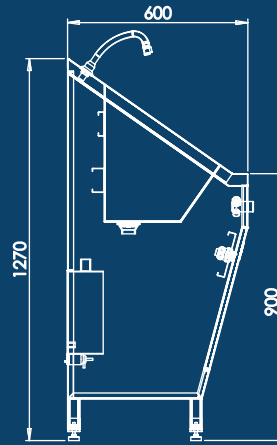

KOD/CODE
NRB-661-60