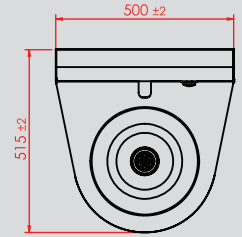

500x515x520 mm

VANDAL PROOF !!!

**ÖZELLİKLER / FEATURES**

ZM Zaman Kontrollü Musluk	ZM Timer Faucet
Duş Başlığı	Shower Head
Sıcak - Soğuk Karıştırıcı	Mixer

**NORMO**

## PASLANMAZ ÇELİK LAVABO - YUVARLAK TIP STAINLESS STEEL ROUND WASHBASIN

500x410x420 mm