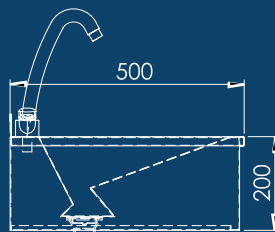

KOD/CODE
NRB-RYL-180
1800x500x200 mm