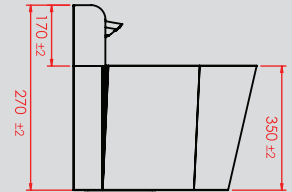

ÖZELLİKLER / FEATURES

ZM Zaman Kontrollü Musluk	ZM Timer Faucet
Duş Başlığı	Shower Head
Sıcak - Soğuk Karıştırıcı	Mixer