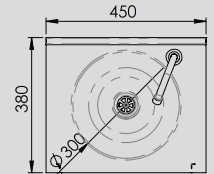

KOD/CODE  
**NRB-612L-85XK**

**PASLANMAZ ÇELİK LAVABO - BAS PEDALLI**  
**STAINLESS STEEL WASHBASIN - PUSH PEDAL**

450x380x850 mm

**ÖZELLİKLER / FEATURES**

MM Musluk	MM Faucet
FM Fotoselli Musluk	FM Photocell Faucet
ZM Zaman Kontrollü Musluk	ZM Timer Faucet
ZB Zaman Kontrollü Buton	ZB Timer Button
SF Sifonlu	SF With Siphon
MX Mikserli	MX Mixer