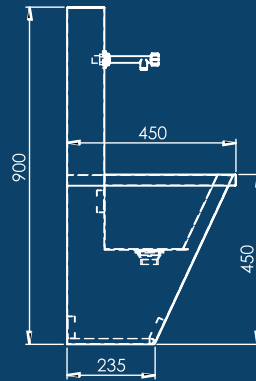

**NORMO**

KOD/CODE  
NRB-661-60

600x600X900 / 1270 mm

KOD/CODE  
NRB-662-120

1200x600X900 / 1270 mm

KOD/CODE  
NRB-664-240

2400x600X900 / 1270 mm

KOD/CODE  
NRB-651-60

## DOKTOR EL YIKAMA - YALAK TİP / DOCTOR HAND WASH

600x450X450 / 900 mm

KOD/CODE  
NRB-652-120

1200x450X450 / 900 mm

KOD/CODE  
NRB-653-180

1800x450X450 / 900 mm

KOD/CODE  
NRB-680R