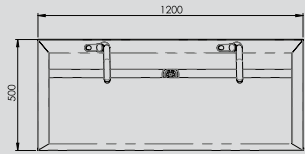

1200x50x200 mm

**ÖZELLİKLER / FEATURES**

MM Musluk	MM Faucet
FM Fotoselli Musluk	FM Photocell Faucet
ZM Zaman Kontrollü Musluk	ZM Timer Faucet
ZB Zaman Kontrollü Buton	ZB Timer Button
SF Sifonlu	SF With Siphon
MX Mikserli	MX Mixer