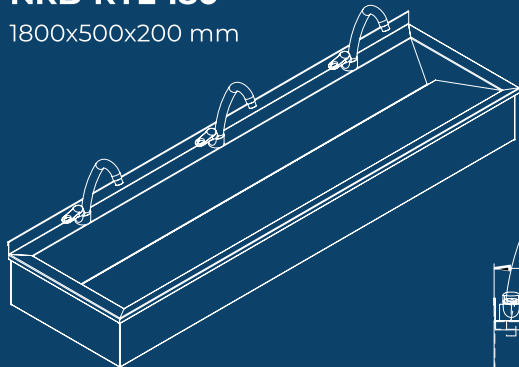

KOD/CODE
NRB-RYL-180
1800x500x200 mm