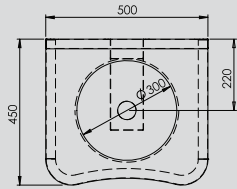

KOD/CODE
NRB-680R

PASLANMAZ ÇELİK ENGELLİ LAVABO STAINLESS STEEL HANDICAPPED WASHBASIN

500x450x425 mm

ÖZELLİKLER / FEATURES

SS Sırtlı	SS With Splash Back
MM Musluk	MM Faucet
FM Fotoselli Musluk	FM Photocell Faucet
ZM Zaman Kontrollü Musluk	ZM Timer Faucet
ZB Zaman Kontrollü Buton	ZB Timer Button
SF Sifonlu	SF With Siphon
MX Mikserli	MX Mixer