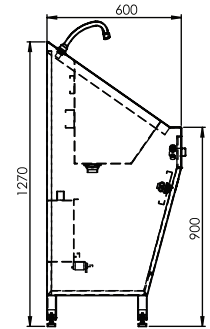

KOD/CODE  
**NRB-663-180**

**PASLANMAZ ÇELİK DOKTOR EL YIKAMA**  
**STAINLESS STEEL DOCTOR HAND WASH - WASHBASIN - TRIPLE**

1800x450x450 / 900 mm

**ÖZELLİKLER / FEATURES**

MM Musluk	MM Faucet
FM Fotoselli Musluk	FM Photocell Faucet
ZM Zaman Kontrollü Musluk	ZM Timer Faucet
ZB Zaman Kontrollü Buton	ZB Timer Button
SF Sifonlu	SF With Siphon
MX Mikserli	MX Mixer

**NORMO**

KOD/CODE  
NRB-661-60

600x600X900 / 1270 mm

KOD/CODE  
NRB-662-120

1200x600X900 / 1270 mm

KOD/CODE  
NRB-664-240

2400x600X900 / 1270 mm

KOD/CODE  
NRB-651-60