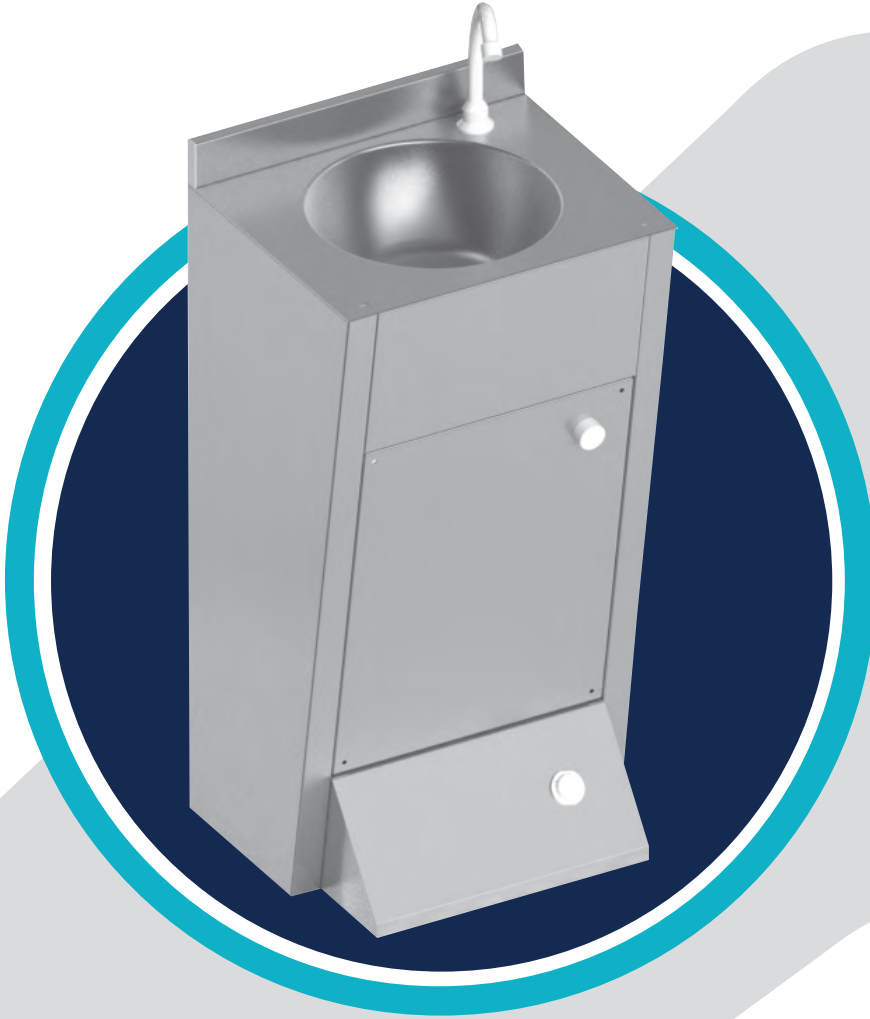

KOD/CODE
NRB-612L-85XK

PASLANMAZ ÇELİK LAVABO - BAS PEDALLI
STAINLESS STEEL WASHBASIN - PUSH PEDAL

450x380x850 mm

ÖZELLİKLER / FEATURES

MM Musluk	MM Faucet
FM Fotoselli Musluk	FM Photocell Faucet
ZM Zaman Kontrollü Musluk	ZM Timer Faucet
ZB Zaman Kontrollü Buton	ZB Timer Button
SF Sifonlu	SF With Siphon
MX Mikserli	MX Mixer

NORMO