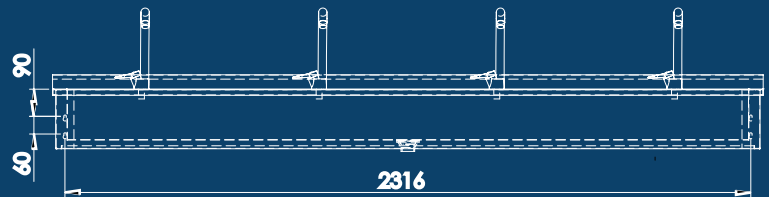

KOD/CODE
NRB-GL-240
2400x500x200 mm