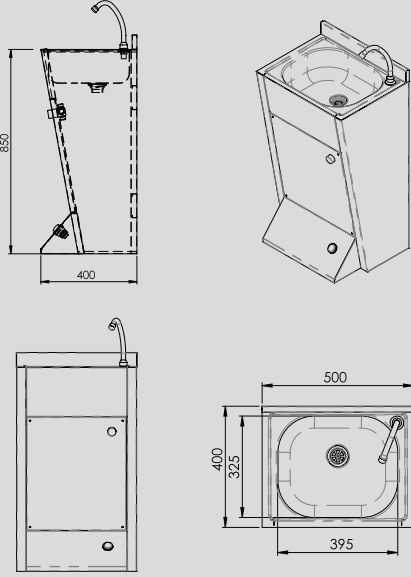

KOD/CODE
NRB-611L-85MK

PASLANMAZ ÇELİK AYAKLI KUMANDALI - MİKSERLİ LAVABO STAINLESS STEEL PUSH PEDAL WASHBASIN WITH FAUCET

500x400x850 mm

ÖZELLİKLER / FEATURES

MM Musluk	MM Faucet
FM Fotoselli Musluk	FM Photocell Faucet
ZM Zaman Kontrollü Musluk	ZM Timer Faucet
ZB Zaman Kontrollü Buton	ZB Timer Button
SF Sifonlu	SF With Siphon
MX Mikserli	MX Mixer