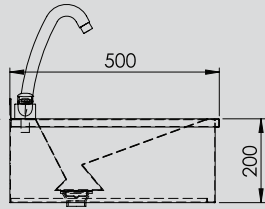

1200x50x200 mm

**ÖZELLİKLER / FEATURES**

MM Musluk	MM Faucet
FM Fotoselli Musluk	FM Photocell Faucet
ZM Zaman Kontrollü Musluk	ZM Timer Faucet
ZB Zaman Kontrollü Buton	ZB Timer Button
SF Sifonlu	SF With Siphon
MX Mikserli	MX Mixer