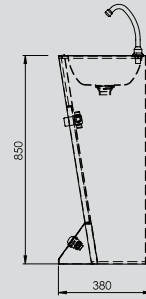

## PASLANMAZ ÇELİK AYAKLI KUMANDALI - MİKSERLİ LAVABO STAINLESS STEEL PUSH PEDAL WASHBASIN WITH FAUCET

500x400x850 mm

KOD/CODE  
**NRB-612L-85XK**

**PASLANMAZ ÇELİK LAVABO - BAS PEDALLI**  
**STAINLESS STEEL WASHBASIN - PUSH PEDAL**

450x380x850 mm

**ÖZELLİKLER / FEATURES**

MM Musluk	MM Faucet
FM Fotoselli Musluk	FM Photocell Faucet
ZM Zaman Kontrollü Musluk	ZM Timer Faucet
ZB Zaman Kontrollü Buton	ZB Timer Button
SF Sifonlu	SF With Siphon
MX Mikserli	MX Mixer