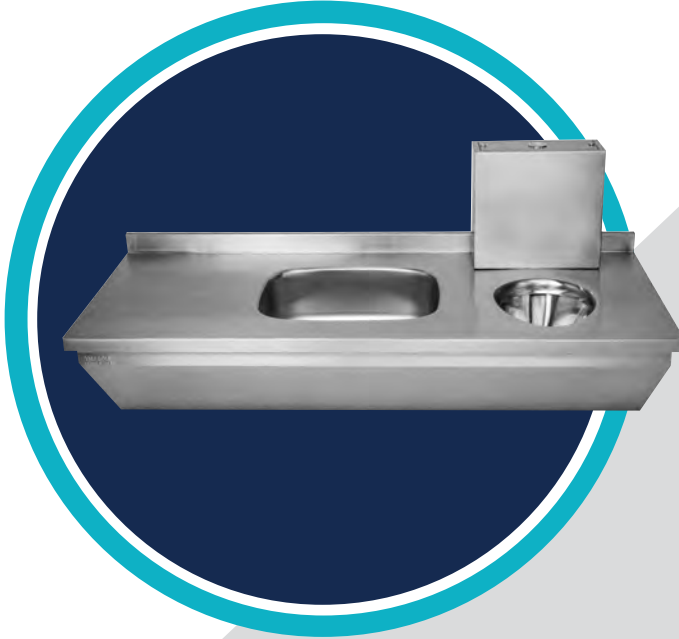

PASLANMAZ ÇELİK KATI ATIK BOŞALTIMA LAVABOSU
STAINLESS STEEL SOLID WASTE DISCHARGE WAHSBASIN

1500x650x360 mm