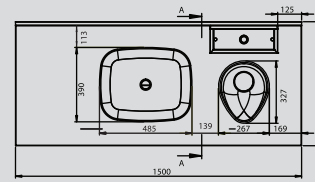

KOD/CODE
NRB-KAB-15065

1500x650x360 mm

KOD/CODE
NRM-KAB-5065

500x650x400 mm