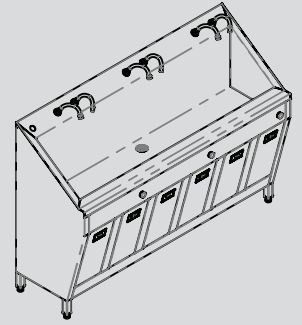

KOD/CODE  
**NRB-663-180**

**PASLANMAZ ÇELİK DOKTOR EL YIKAMA**  
**STAINLESS STEEL DOCTOR HAND WASH - WASHBASIN - TRIPLE**

1800x450x450 / 900 mm

**ÖZELLİKLER / FEATURES**

MM Musluk	MM Faucet
FM Fotoselli Musluk	FM Photocell Faucet
ZM Zaman Kontrollü Musluk	ZM Timer Faucet
ZB Zaman Kontrollü Buton	ZB Timer Button
SF Sifonlu	SF With Siphon
MX Mikserli	MX Mixer