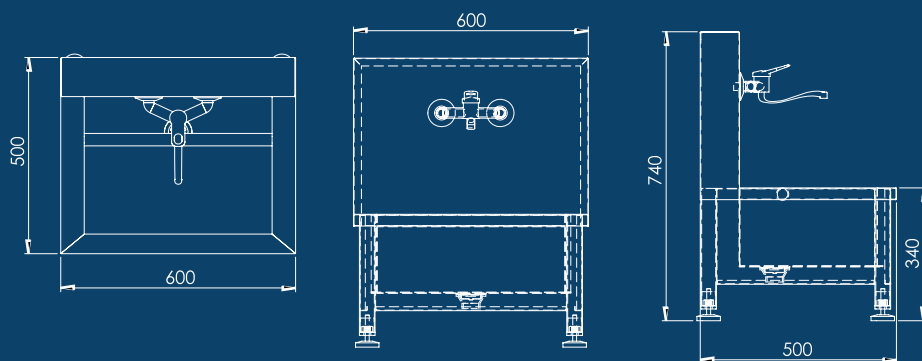

### **NRA-SEAT-W40**

**AHŞAP TABURE / SEAT WOOD**

300x300x400 / 700 mm

**NORMO**

KOD/CODE

**NRA-600**

600x500x300 / 700 mm

KOD/CODE