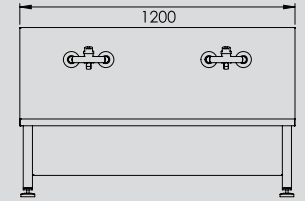

KOD/CODE
NRA-1200

PASLANMAZ ÇELİK ABDEST ALMA - İKİLİ STAINLESS STEEL ABLUTION UNIT - DOUBLE

1200x500x300 / 700 mm

ÖZELLİKLER / FEATURES

MM Musluk	MM Faucet
FM Fotoselli Musluk	FM Photocell Faucet
ZM Zaman Kontrollü Musluk	ZM Timer Faucet
ZB Zaman Kontrollü Buton	ZB Timer Button
SF Sifonlu	SF With Siphon
MX Mikserli	MX Mixer

NRA-SEAT-SS40

**PASLANMAZ ÇELİK TABURE
STAINLESS STEEL SEAT**

300x300x400 / 700 mm

NRA-SEAT-W40

AHŞAP TABURE / SEAT WOOD

300x300x400 / 700 mm

NORMO