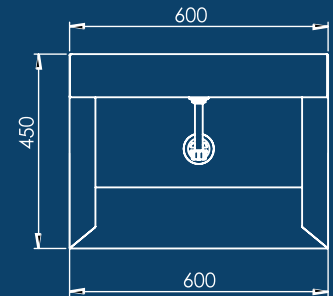

**NORMO**

KOD/CODE  
NRB-661-60

600x600X900 / 1270 mm

KOD/CODE  
NRB-662-120

1200x600X900 / 1270 mm

KOD/CODE  
NRB-664-240

2400x600X900 / 1270 mm

KOD/CODE  
NRB-651-60

## DOKTOR EL YIKAMA - YALAK TİP / DOCTOR HAND WASH

600x450X450 / 900 mm

KOD/CODE  
NRB-652-120

1200x450X450 / 900 mm

KOD/CODE  
NRB-653-180

1800x450X450 / 900 mm

KOD/CODE  
NRB-680R