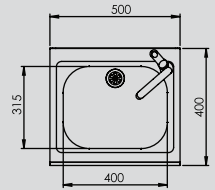

KOD/CODE  
**NRB-601L-A**

**PASLANMAZ ÇELİK LAVABO - DUVARA ASKI - AYAKLI**  
**STAINLESS STEEL WASHBASIN WALL HANG WITH LEGS**

500x450x270 / 860 mm

**ÖZELLİKLER / FEATURES**

SS Sırtlı	SS With Splash Back
VP Vandall Prof.	VP Vandall Prof.
MM Musluk	MM Faucet
FM Fotoselli Musluk	FM Photocell Faucet
ZM Zaman Kontrollü Musluk	ZM Timer Faucet
ZB Zaman Kontrollü Buton	ZB Timer Button
SF Sifonlu	SF With Siphon
MX Mikserli	MX Mixer