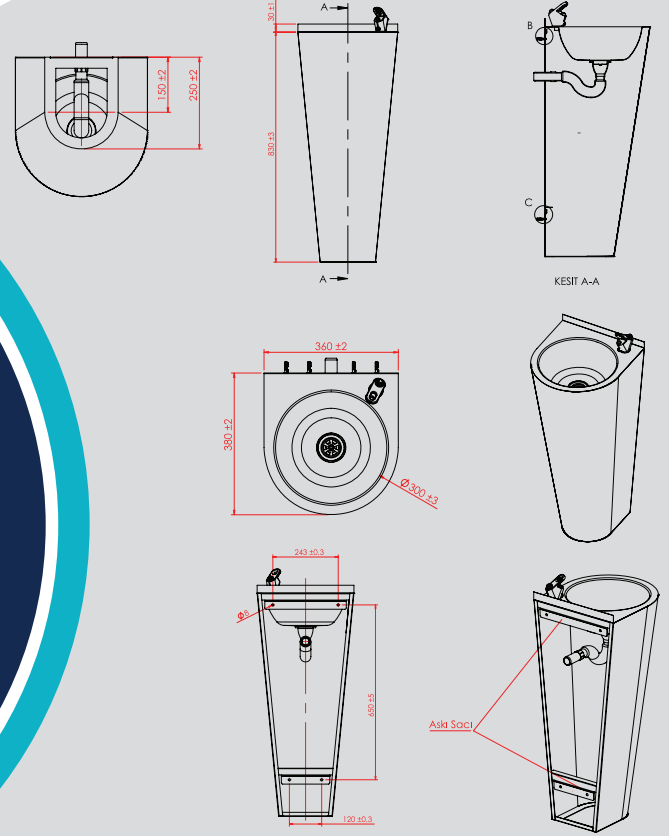

PASLANMAZ ÇELİK KONİK LAVABO - SEBİL  
STAINLESS STEEL CONICAL PUBLIC FOUNTAIN

360x360x830 mm

**NORMO**

KOD/CODE  
**NRB-605L**

**PASLANMAZ ÇELİK LAVABO - KÖŞE TIP**  
**STAINLESS STEEL CORNER WASHBASIN**