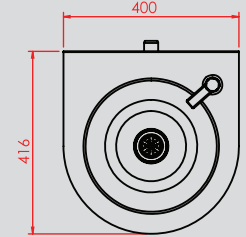

ÖZELLİKLER / FEATURES

NRB-604L-27AK 400x416x270mm

NRB-604L-35AK 400x416x350mm

NRB-604L-50AK 400x416x500mm

FM Fotoselli Musluk

FM Photocell Faucet

ZM Zaman Kontrollü Musluk

ZM Timer Faucet t