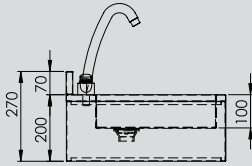

KOD/CODE
NRB-620L

PASLANMAZ ÇELİK TEZGAH ÜSTÜ LAVABO
STAINLESS STEEL COUNTER TOP WASHBASIN

600x480x200 mm

NORMO