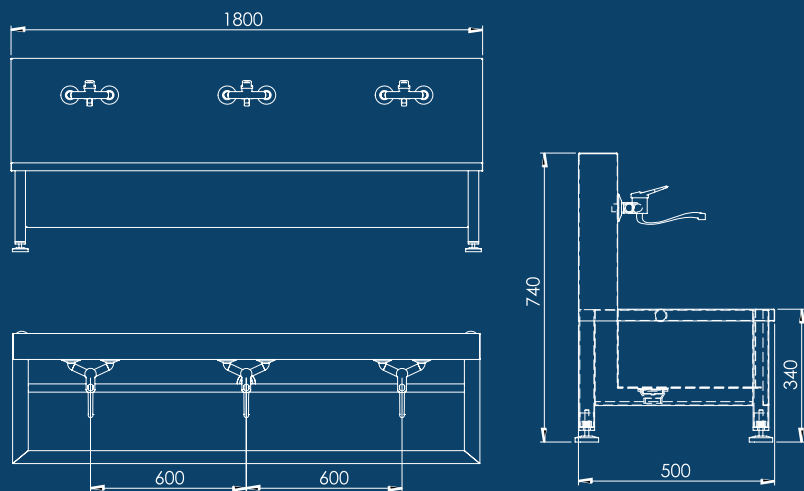

KOD/CODE

NRA-2400

2400x500x300 / 700 mm