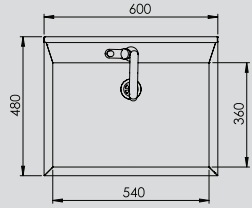

KOD/CODE
NRB-620L

PASLANMAZ ÇELİK TEZGAH ÜSTÜ LAVABO
STAINLESS STEEL COUNTER TOP WASHBASIN

600x480x200 mm

NORMO