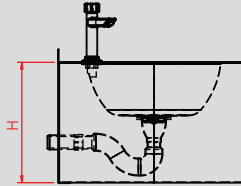

KOD/CODE
NRB-604L-XXAA

PASLANMAZ ÇELİK YUVARLAK LAVABO - ALT KAPAKSIZ
STAINLESS STEEL ROUND SINK - WITHOUT BOTTOM COVER

400x416x (H) mm

ÖZELLİKLER / FEATURES

NRB-604L-10AA 400x416x100mm
NRB-604L-17AA 400x416x170mm
NRB-604L-27AA 400x416x270mm
NRB-604L-35AA 400x416x350mm
NRB-604L-50AA 400x416x500mm

FM Fotoselli Musluk   FM Photocell Faucet
ZM Zaman Kontrollü Musluk   ZM Timer Faucet
Kuğu Musluk   Swan Faucet