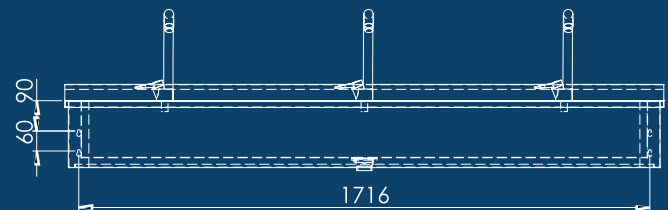

KOD/CODE
NRB-RYL-180
1800x500x200 mm