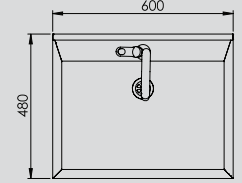

KOD/CODE  
NRB-609L-A85/D

PASLANMAZ ÇELİK LAVABO - MODÜLER - DOLAPLI  
STAINLESS STEEL WASHBASIN - MODULAR - CABINET

600x480x835 mm

ÖZELLİKLER / FEATURES

MM Musluk	MM Faucet
FM Fotoselli Musluk	FM Photocell Faucet
ZM Zaman Kontrollü Musluk	ZM Timer Faucet
ZB Zaman Kontrollü Buton	ZB Timer Button
SF Sifonlu	SF With Siphon