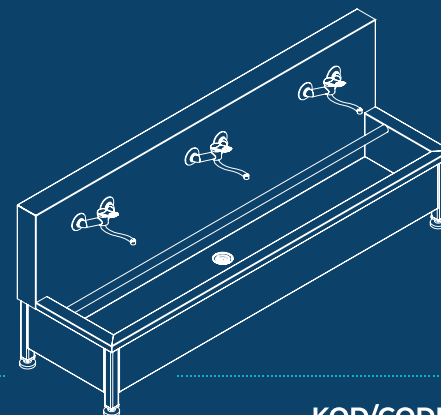

KOD/CODE

NRA-2400

2400x500x300 / 700 mm