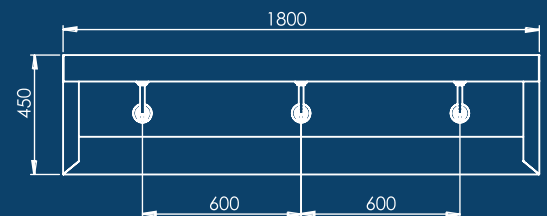

## DOKTOR EL YIKAMA - YALAK TİP / DOCTOR HAND WASH

600x450X450 / 900 mm

KOD/CODE  
NRB-652-120

1200x450X450 / 900 mm

KOD/CODE  
NRB-653-180

1800x450X450 / 900 mm

KOD/CODE  
NRB-680R