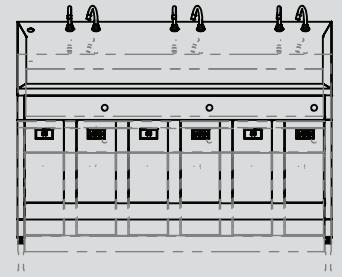

KOD/CODE  
**NRB-663-180**

**PASLANMAZ ÇELİK DOKTOR EL YIKAMA**  
**STAINLESS STEEL DOCTOR HAND WASH - WASHBASIN - TRIPLE**

1800x450x450 / 900 mm

**ÖZELLİKLER / FEATURES**

MM Musluk	MM Faucet
FM Fotoselli Musluk	FM Photocell Faucet
ZM Zaman Kontrollü Musluk	ZM Timer Faucet
ZB Zaman Kontrollü Buton	ZB Timer Button
SF Sifonlu	SF With Siphon
MX Mikserli	MX Mixer