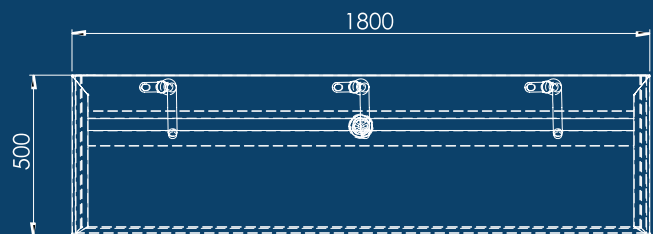

KOD/CODE
NRB-RYL-180
1800x500x200 mm