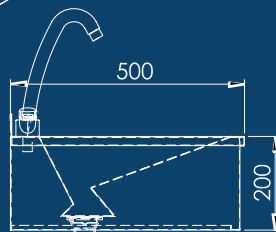

KOD/CODE
NRB-GL-240
2400x500x200 mm