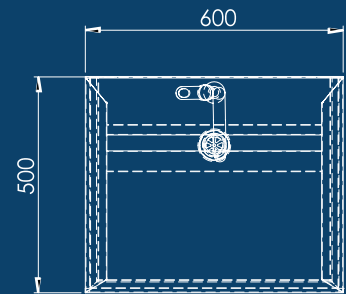

KOD/CODE
NRB-RYL-60
600x500x200