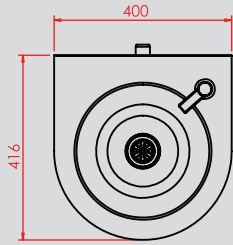

KOD/CODE
NRB-604L-XXAA

PASLANMAZ ÇELİK YUVARLAK LAVABO - ALT KAPAKSIZ
STAINLESS STEEL ROUND SINK - WITHOUT BOTTOM COVER

400x416x (H) mm

ÖZELLİKLER / FEATURES

NRB-604L-10AA 400x416x100mm
NRB-604L-17AA 400x416x170mm
NRB-604L-27AA 400x416x270mm
NRB-604L-35AA 400x416x350mm
NRB-604L-50AA 400x416x500mm

FM Fotoselli Musluk   FM Photocell Faucet
ZM Zaman Kontrollü Musluk   ZM Timer Faucet
Kuğu Musluk   Swan Faucet