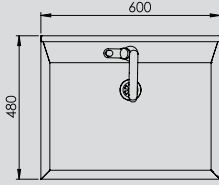

KOD/CODE
NRB-609LA85/R

PASLANMAZ ÇELİK LAVABO - MODÜLER - RAF STAINLESS STEEL WASHBASIN - MODULAR - SHELF

600x480X835 mm

ÖZELLİKLER / FEATURES

MM Musluk	MM Faucet
FM Fotoselli Musluk	FM Photocell Faucet
ZM Zaman Kontrollü Musluk	ZM Timer Faucet
ZB Zaman Kontrollü Buton	ZB Timer Button
SF Sifonlu	SF With Siphon

NORMO