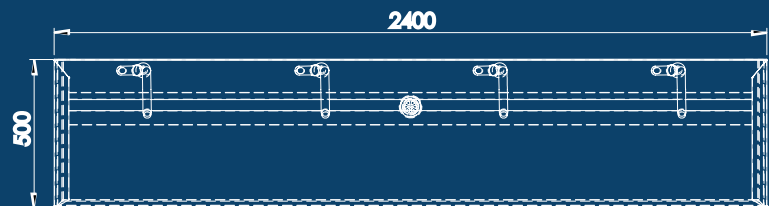

KOD/CODE
NRB-GL-240
2400x500x200 mm