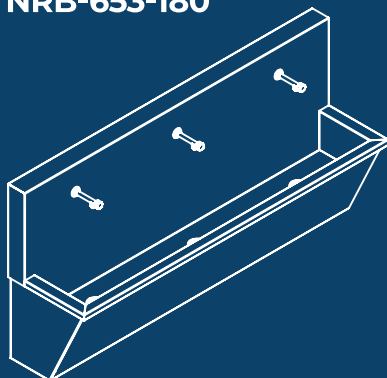

## DOKTOR EL YIKAMA - YALAK TİP / DOCTOR HAND WASH

600x450X450 / 900 mm

KOD/CODE  
NRB-652-120

1200x450X450 / 900 mm

KOD/CODE  
NRB-653-180

1800x450X450 / 900 mm

KOD/CODE  
NRB-680R