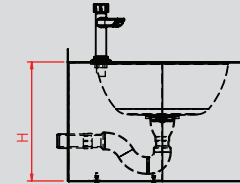

ÖZELLİKLER / FEATURES

NRB-604L-27AK 400x416x270mm

NRB-604L-35AK 400x416x350mm

NRB-604L-50AK 400x416x500mm

FM Fotoselli Musluk

FM Photocell Faucet

ZM Zaman Kontrollü Musluk

ZM Timer Faucet t