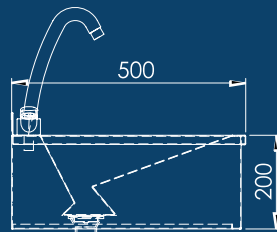

KOD/CODE
NRB-RYL-60
600x500x200