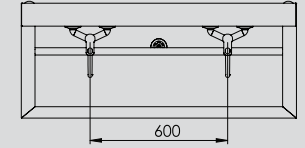

KOD/CODE
NRA-1200

PASLANMAZ ÇELİK ABDEST ALMA - İKİLİ STAINLESS STEEL ABLUTION UNIT - DOUBLE

1200x500x300 / 700 mm

ÖZELLİKLER / FEATURES

MM Musluk	MM Faucet
FM Fotoselli Musluk	FM Photocell Faucet
ZM Zaman Kontrollü Musluk	ZM Timer Faucet
ZB Zaman Kontrollü Buton	ZB Timer Button
SF Sifonlu	SF With Siphon
MX Mikserli	MX Mixer

NRA-SEAT-SS40

**PASLANMAZ ÇELİK TABURE
STAINLESS STEEL SEAT**

300x300x400 / 700 mm

NRA-SEAT-W40

AHŞAP TABURE / SEAT WOOD

300x300x400 / 700 mm

NORMO