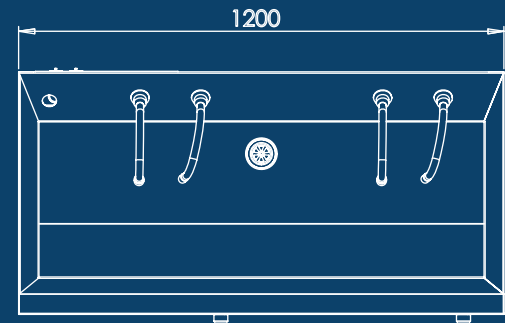

1200x600X900 / 1270 mm