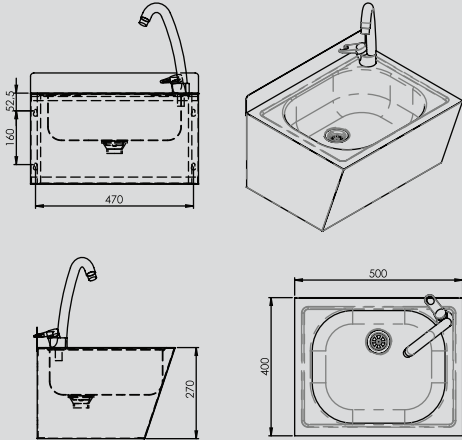

KOD/CODE
NRB-601L

PASLANMAZ ÇELİK ALÇAK SIRTLI LAVABO - ÖN PERDESİ AÇILI STAINLESS STEEL LOW BACK WASHBASIN - ANGLED PANEL

500x450x270 mm

ÖZELLİKLER / FEATURES

W Duvara Askı	W Duvara Askı
SS Sırtlı	SS With Splash Back
VP Vandall Prof.	VP Vandall Prof.
MM Musluk	MM Faucet
FM Fotoselli Musluk	FM Photocell Faucet
ZM Zaman Kontrollü Musluk	ZM Timer Faucet
ZB Zaman Kontrollü Buton	ZB Timer Button
SF Sifonlu	SF With Siphon
MX Mikserli	MX Mixer