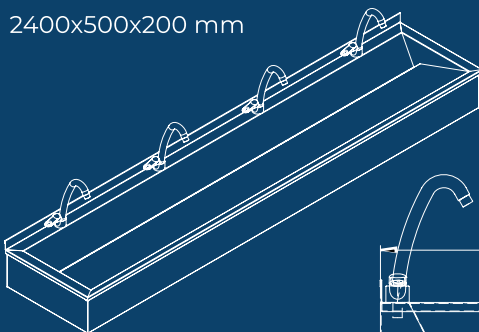

KOD/CODE
NRB-GL-240
2400x500x200 mm