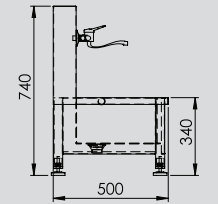

KOD/CODE
NRA-1200

PASLANMAZ ÇELİK ABDEST ALMA - İKİLİ STAINLESS STEEL ABLUTION UNIT - DOUBLE

1200x500x300 / 700 mm

ÖZELLİKLER / FEATURES

MM Musluk	MM Faucet
FM Fotoselli Musluk	FM Photocell Faucet
ZM Zaman Kontrollü Musluk	ZM Timer Faucet
ZB Zaman Kontrollü Buton	ZB Timer Button
SF Sifonlu	SF With Siphon
MX Mikserli	MX Mixer

NRA-SEAT-SS40

**PASLANMAZ ÇELİK TABURE
STAINLESS STEEL SEAT**

300x300x400 / 700 mm

NRA-SEAT-W40

AHŞAP TABURE / SEAT WOOD

300x300x400 / 700 mm

NORMO