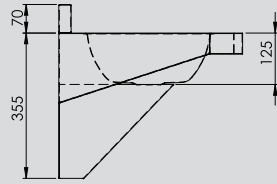

KOD/CODE
NRB-680R

PASLANMAZ ÇELİK ENGELLİ LAVABO STAINLESS STEEL HANDICAPPED WASHBASIN

500x450x425 mm

ÖZELLİKLER / FEATURES

SS Sırtlı	SS With Splash Back
MM Musluk	MM Faucet
FM Fotoselli Musluk	FM Photocell Faucet
ZM Zaman Kontrollü Musluk	ZM Timer Faucet
ZB Zaman Kontrollü Buton	ZB Timer Button
SF Sifonlu	SF With Siphon
MX Mikserli	MX Mixer