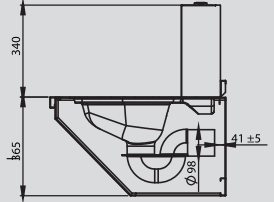

KOD/CODE
NRB-KAB-15065

1500x650x360 mm

KOD/CODE
NRM-KAB-5065

500x650x400 mm