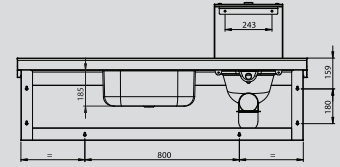

KOD/CODE
NRB-KAB-15065

1500x650x360 mm

KOD/CODE
NRM-KAB-5065

500x650x400 mm