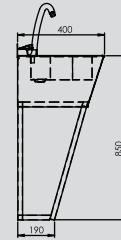

KOD/CODE  
**NRB-601L-A**

**PASLANMAZ ÇELİK LAVABO - DUVARA ASKI - AYAKLI**  
**STAINLESS STEEL WASHBASIN WALL HANG WITH LEGS**

500x450x270 / 860 mm

**ÖZELLİKLER / FEATURES**

SS Sırtlı	SS With Splash Back
VP Vandall Prof.	VP Vandall Prof.
MM Musluk	MM Faucet
FM Fotoselli Musluk	FM Photocell Faucet
ZM Zaman Kontrollü Musluk	ZM Timer Faucet
ZB Zaman Kontrollü Buton	ZB Timer Button
SF Sifonlu	SF With Siphon
MX Mikserli	MX Mixer