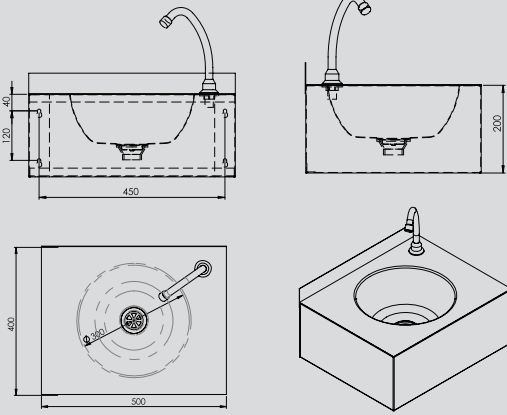

KOD/CODE
NRB-602L

PASLANMAZ ÇELİK LAVABO - DUVARA ASKI STAINLETS STEEL WASHBASIN WALL HANG

500x400x200 mm

ÖZELLİKLER / FEATURES

W Duvara Askı	W Wall Hang
SS Sırtlı	SS With Splash Back
VP Vandall Prof.	VP Vandall Prof.
MM Musluk	MM Faucet
FM Fotoselli Musluk	FM Photocell Faucet
ZM Zaman Kontrollü Musluk	ZM Timer Faucet
ZB Zaman Kontrollü Buton	ZB Timer Button
SF Sifonlu	SF With Siphon
MX Mikserli	MX Mixer