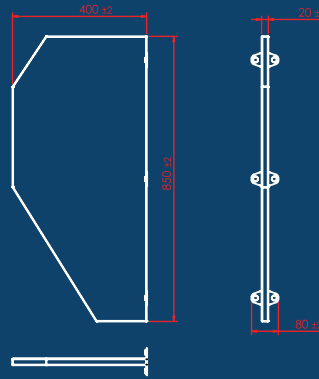

KOD/CODE
NRU-5637

PASLANMAZ ÇELİK YER PISUVAR - SIVA ÜSTÜ STAINLESS STEEL URINAL - ON PLASTER

395x360x502 mm

ÖZELLİKLER / FEATURES

DN32 Sifon (Ø55 mm) DN32 Siphon (Ø55 mm)
Duvara Bağlantılı Wall Mount
Duvara Çikişli P-Wall Out
Musluk Hariç Satılır Sold Without Tap

NORMO

PASLANMAZ ÇELİK PISUVAR - TOPLU KULLANIM & AYIRMA DUVARI STAINLESS STEEL BULK URINAL & URINAL SEPERATION WALL

KOD/CODE
NRU-5640

750x545x240 mm
1000x545x240 mm
1200x545x240 mm
1500x545x240 mm
1800x545x240 mm
2000x545x240 mm
2200x545x240 mm
2400x545x240 mm

ÖZEL ÖLÇÜ / SPECIAL DIMENSION
NRU-5640 (Ax545x240 mm)

DN32 Sifon (Ø55 mm) DN32 Siphon (Ø55 mm)
Duvara Bağlantılı Wall Mount
Alttan Çıkışlı Bottom Outlet

KOD/CODE
NRU-5641

400x850x20 mm

NORMO