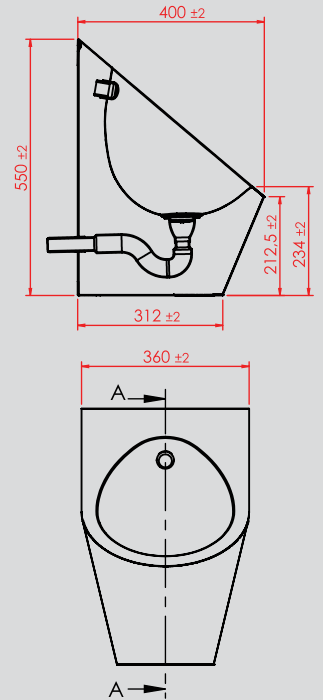

KOD/CODE
NRU-5636

PASLANMAZ ÇELİK PISUVAR - SIVA ALTI
STAINLESS STEEL URINAL - BUILT IN

360x400x550 mm

VANDAL PROOF !!!

ÖZELLİKLER / FEATURES

W Duvara Bağlantı Wall Mounted
VP Vandal Proof Vandal Proof

NORMO

KOD/CODE
NRU-5637

PASLANMAZ ÇELİK YER PISUVAR - SIVA ÜSTÜ STAINLESS STEEL URINAL - ON PLASTER

395x360x502 mm

ÖZELLİKLER / FEATURES

DN32 Sifon (Ø55 mm) DN32 Siphon (Ø55 mm)
Duvara Bağlantılı Wall Mount
Duvara Çikişli P-Wall Out
Musluk Hariç Satılır Sold Without Tap

NORMO

PASLANMAZ ÇELİK PISUVAR - TOPLU KULLANIM & AYIRMA DUVARI STAINLESS STEEL BULK URINAL & URINAL SEPERATION WALL

KOD/CODE
NRU-5640

750x545x240 mm
1000x545x240 mm
1200x545x240 mm
1500x545x240 mm
1800x545x240 mm
2000x545x240 mm
2200x545x240 mm
2400x545x240 mm

ÖZEL ÖLÇÜ / SPECIAL DIMENSION
NRU-5640 (Ax545x240 mm)

DN32 Sifon (Ø55 mm) DN32 Siphon (Ø55 mm)
Duvara Bağlantılı Wall Mount
Alttan Çıkışlı Bottom Outlet

KOD/CODE
NRU-5641

400x850x20 mm

NORMO