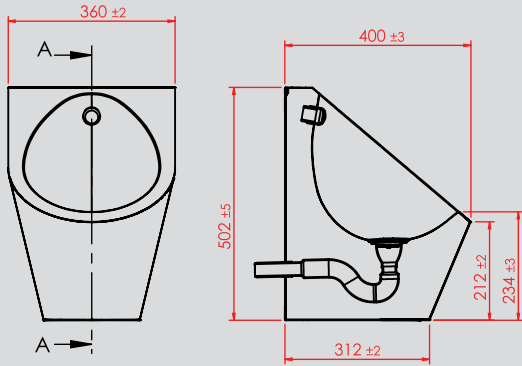

KOD/CODE
NRU-5636

PASLANMAZ ÇELİK PISUVAR - SIVA ALTI
STAINLESS STEEL URINAL - BUILT IN

360x400x550 mm

VANDAL PROOF !!!

ÖZELLİKLER / FEATURES

W Duvara Bağlantı Wall Mounted
VP Vandal Proof Vandal Proof

NORMO

KOD/CODE
NRU-5637

PASLANMAZ ÇELİK YER PISUVAR - SIVA ÜSTÜ STAINLESS STEEL URINAL - ON PLASTER

395x360x502 mm

ÖZELLİKLER / FEATURES

DN32 Sifon (Ø55 mm) DN32 Siphon (Ø55 mm)
Duvara Bağlantılı Wall Mount
Duvara Çikişli P-Wall Out
Musluk Hariç Satılır Sold Without Tap

NORMO

PASLANMAZ ÇELİK PISUVAR - TOPLU KULLANIM & AYIRMA DUVARI STAINLESS STEEL BULK URINAL & URINAL SEPERATION WALL

KOD/CODE
NRU-5640

750x545x240 mm
1000x545x240 mm
1200x545x240 mm
1500x545x240 mm
1800x545x240 mm
2000x545x240 mm
2200x545x240 mm
2400x545x240 mm

ÖZEL ÖLÇÜ / SPECIAL DIMENSION
NRU-5640 (Ax545x240 mm)

DN32 Sifon (Ø55 mm) DN32 Siphon (Ø55 mm)
Duvara Bağlantılı Wall Mount
Alttan Çıkışlı Bottom Outlet

KOD/CODE
NRU-5641

400x850x20 mm

NORMO