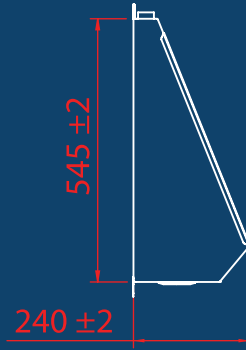

NORMO

PASLANMAZ ÇELİK PISUVAR - TOPLU KULLANIM & AYIRMA DUVARI STAINLESS STEEL BULK URINAL & URINAL SEPERATION WALL

KOD/CODE
NRU-5640

750x545x240 mm
1000x545x240 mm
1200x545x240 mm
1500x545x240 mm
1800x545x240 mm
2000x545x240 mm
2200x545x240 mm
2400x545x240 mm

ÖZEL ÖLÇÜ / SPECIAL DIMENSION
NRU-5640 (Ax545x240 mm)

DN32 Sifon (Ø55 mm) DN32 Siphon (Ø55 mm)
Duvara Bağlantılı Wall Mount
Alttan Çıkışlı Bottom Outlet

KOD/CODE
NRU-5641

400x850x20 mm

NORMO