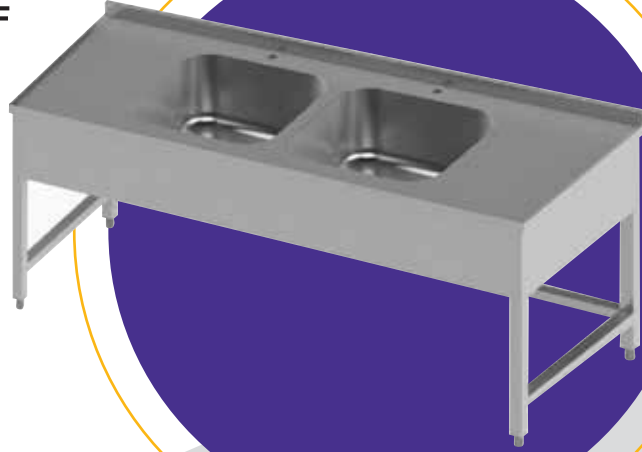

1 ÇİFT EVYELİ TEZGAH DOUBLE BOWL SINK COUNTER

50x40x25 mm İKİ EVYE / DOUBLE SINK

NRT-60120-2S	120x60x85	NRT-70120-2S	120x70x85
NRT-60140-2S	140x60x85	NRT-70140-2S	140x70x85
NRT-60160-2S	160x60x85	NRT-70160-2S	160x70x85
NRT-60180-2S	180x60x85	NRT-70180-2S	180x70x85

2 DOLAPLI ÖNÜ AÇIK TABAN RAFLI OPEN CABINET WITH BOTTOM SHELF

ÜST TABLA / TOP PLATE 1.20 mm / ALT RAF / BOTTOM SHELF 1.00 mm
ÇEVRESİ / FRAME 0.80 mm / KAYNAKLI İMALAT / WELDED PRODUCT

NRT-6070-OC	70x60x85	NRT-7070-OC	70x70x85
NRT-6090-OC	90x60x85	NRT-7090-OC	90x70x85
NRT-60110-OC	110x60x85	NRT-70110-OC	110x70x85
NRT-60140-OC	140x60x85	NRT-70140-OC	140x70x85
NRT-60160-OC	160x60x85	NRT-70160-OC	160x70x85
NRT-60190-OC	190x60x85	NRT-70190-OC	190x70x85
NRT-60210-OC	210x60x85	NRT-70210-OC	210x70x85
NRT-60240-OC	240x60x85	NRT-70240-OC	240x70x85