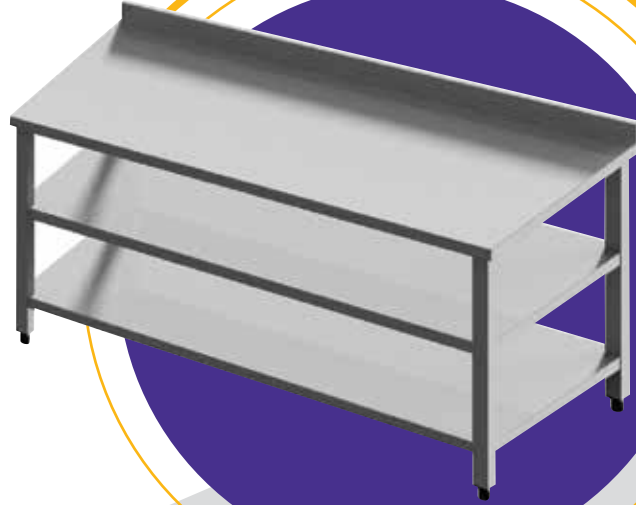

1 TEZGAH TABAN ARA RAFLI TABLE WHIT DOUBLE SHELF

ÜST TABLA / TOP PLATE 1.20 mm / ALT RAF / BOTTOM SHELF 1.00 mm

ARA RAF / BOTTOM SHELF 1.00 mm

KAYNAKLI İMALAT / WELDED PRODUCT

NRT-6070BM	70x60x85	NRT-7070BM	70x70x85
NRT-6090BM	90x60x85	NRT-7090BM	90x70x85
NRT-60110BM	110x60x85	NRT-70110BM	110x70x85
NRT-60140BM	140x60x85	NRT-70140BM	140x70x85
NRT-60160BM	160x60x85	NRT-70160BM	160x70x85
NRT-60190BM	190x60x85	NRT-70190BM	190x70x85
NRT-60210BM	210x60x85	NRT-70210BM	210x70x85
NRT-60240BM	240x60x85	NRT-70240BM	240x70x85

2 KAZAN YIKAMA TEZGAHI BOILER WASHING TABLE

NRT-80100W	100x80x60x90
NRT-80120W	120x80x60x90
NRT-80140W	140x80x60x90
NRT-80160W	160x80x60x90
NRT-80180W	180x80x60x90

1