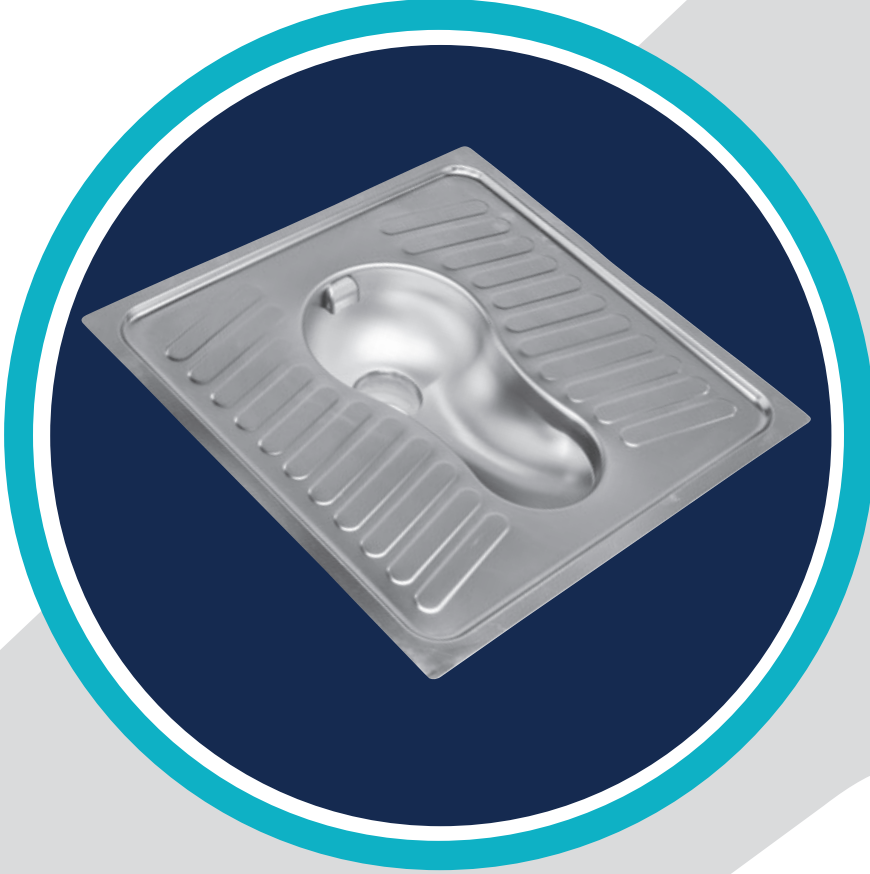

KOD/CODE
NRP-70SJ

PASLANMAZ ÇELİK YER TUVALETİ STAINLESS STEEL PAN TOILET

700x700x244 mm

ÖZELLİKLER / FEATURES

AxBxC Özel Ölçü Special Dimension
U Büküm U Twist
Jet Yıkamalı With Jet Wash

Opsiyonel / Optional
Jet Yıkamalı / With Jet Wash

NORMO

PASLANMAZ ÇELİK YER TUVALETİ DÜZ KENAR STAINLESS STEEL PAN TOILET FLAT EDJE

KOD/CODE:
NRP-65FJ

Düz Kenar Flat Edge
Jet Yıkama With Jet Wash

KOD/CODE:
NRP-65FX

Düz Kenar Flat Edge
Jet Yıkamasız Without Jet Wash