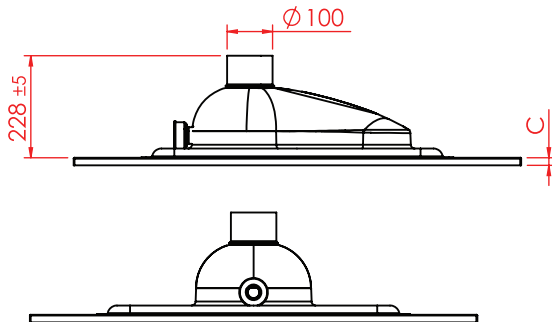

KOD/CODE
NRP-70SJ

PASLANMAZ ÇELİK YER TUVALETİ STAINLESS STEEL PAN TOILET

700x700x244 mm

ÖZELLİKLER / FEATURES

AxBxC Özel Ölçü Special Dimension
U Büküm U Twist
Jet Yıkamalı With Jet Wash

Opsiyonel / Optional
Jet Yıkamalı / With Jet Wash

ÖZELLİKLER / FEATURES

600x650x228 mm

KOD/CODE:
NRP-70FJ

Düz Kenar Flat Edge
Jet Yıkama With Jet Wash

KOD/CODE:
NRP-70FX

Düz Kenar Flat Edge
Jet Yıkamasız Without Jet Wash

ÖZELLİKLER / FEATURES

700x700x228 mm