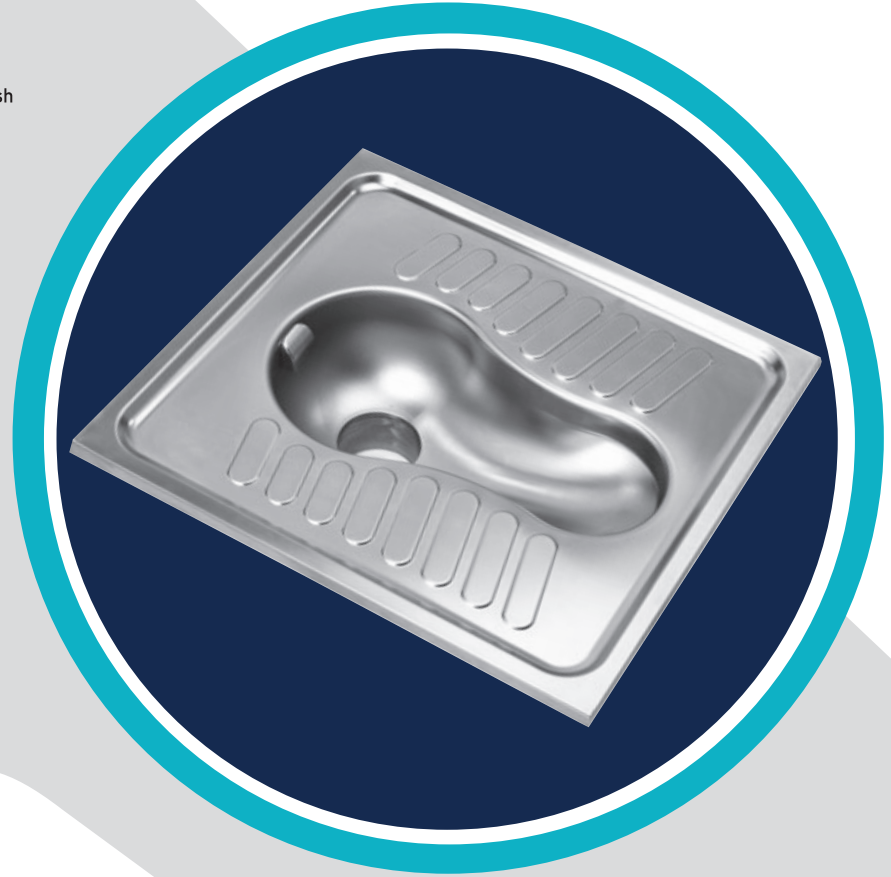

ÖZELLİKLER / FEATURES

700x700x228 mm

KOD/CODE:
NRP-65MX

M Büküm M Twist
Jet Yıkamasız Without Jet Wash

KOD/CODE:
NRP-70MX

M Büküm M Twist
Jet Yıkamasız Without Jet Wash

NORMO

PASLANMAZ ÇELİK YER TUVALETİ U BÜKÜM
STAINLESS STEEL PAN TOILET U TWIST