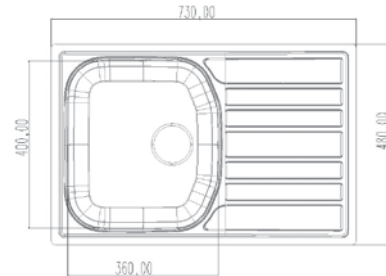

KOD/CODE
NRS- 101

ANKASTRE EVYE INSET SINK

ÖZELLİKLER / SPECIFICATION

Genel Ölçüler	Over All Dimensions	480x730 mm
Küvet Ölçüleri	Bowl Dimensions	360x400 mm
Kalınlık	Thickness	0.60 - 0.80 mm
Yüzey	Surface	Satin / Linen
Malzeme	Material	304 Paslanmaz Çelik / Stainless Steel
Sifon	Siphon	Büyük Sifon / Big Siphon Ø 90 mm (B) Küçük Sifon / Small Siphon Ø 55 mm (S)
Damlalık Yönü	Dropper Direction	Sağ Damlalık / Right Dropper (R) Sol Damlalık / Left Dropper (L)
Taşma	Overflow	Taşma Açılacak / Overflow (W) Taşmasız Without / Overflow (X)
Musluk Deliği	Faucet Hole	Musluk Deliği Açılacak / Faucet Hole (F) Musluksuz / No Faucet Hole (X)
Düz Kenar	Flat Side	0.80 mm' de Düz Kenar Üretilir Flat Side are Manufactured at 0.80 mm

NRS 101S / Satin NRS 101L / Linen Inset

NORMO