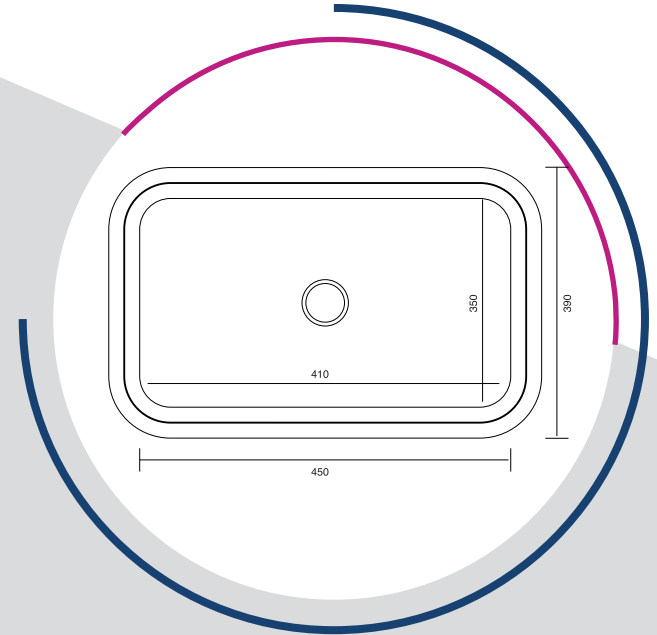

KOD/CODE
NRS- 128

TEZGAH ALTI EVYE UNDERMOUNT SINK

ÖZELLİKLER / SPECIFICATION

Genel Ölçüler	Over All Dimensions	390x450 mm
Küvet Ölçüleri	Bowl Dimensions	350x400 mm
Kalınlık	Thickness	0.50 - 0.60 - 0.80 -1.00 mm (Satin) 0.60 - 0.80 mm (Linen) Satin / Linen
Yüzey	Surface	304 Paslanmaz Çelik / Stainless Steel
Malzeme	Material	Büyük Sifon / Big Sipon Ø 90 mm (B) Küçük Sifon / Small Siphon Ø 55 mm (S)
Sifon	Siphon	

NRS 128S / Satin

NRS 128L / Linen

Undermount

NORMO