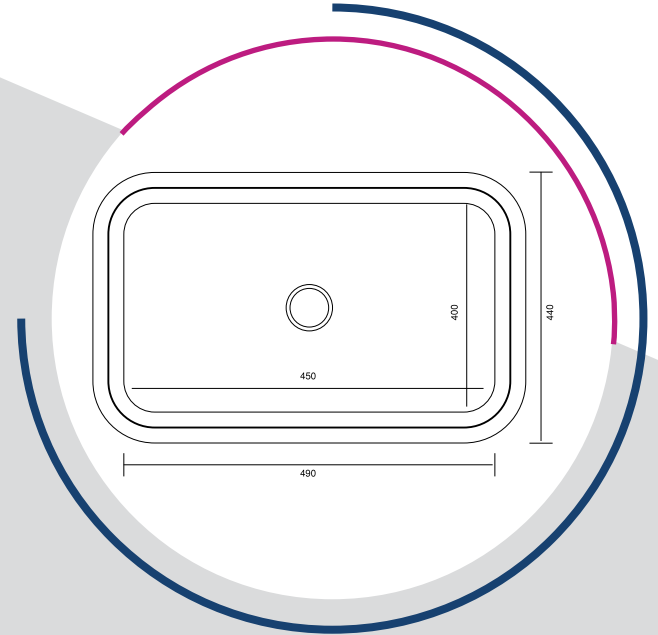

KOD/CODE
NRS- 140

TEZGAH ALTI EVYE UNDERMOUNT SINK

ÖZELLİKLER / SPECIFICATION

Genel Ölçüler	Over All Dimensions	440x490 mm
Küvet Ölçüleri	Bowl Dimensions	400x450 mm
Kalınlık	Thickness	0.50 - 0.60 - 0.80 -1.00 mm (Satin)
		0.60 - 0.80 mm (Linen)
		Satin / Linen
Yüzey	Surface	304 Paslanmaz Çelik / Stainless Steel
Malzeme	Material	Büyük Sifon / Big Siphon Ø 90 mm (B)
Sifon	Siphon	Küçük Sifon / Small Siphon Ø 55 mm (S)

NORMO