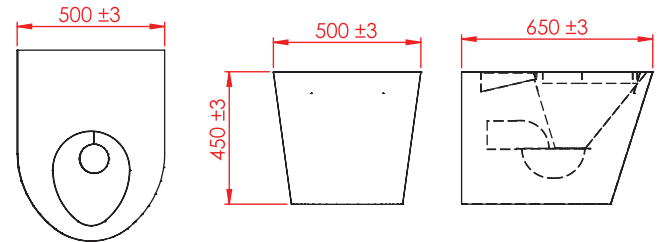

KOD/CODE
NRC-6050

PASLANMAZ ÇELİK BARIATRIC KLOZET
STAINLESS STEEL BARIATRIC WC

500x650x450 mm

ÖZELLİKLER / FEATURES

P: Duvara Çıkış P: Wall Out
S: Yere Çıkış S: Floor Out
B: Taharet Çubuğu B: Bidet Nozzle

Yere Bağlantı
Duvara veya Yere Çıkış

Floor Connection
Wall Or Floor Outlet

NORMO