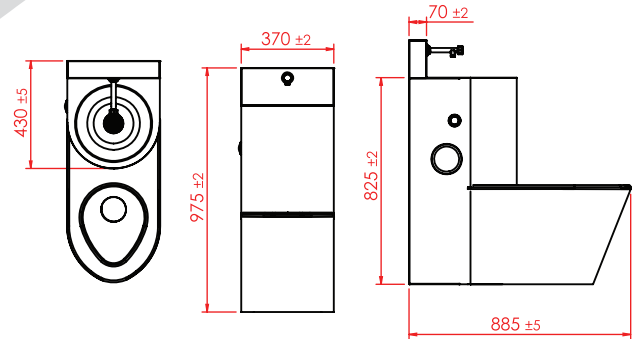

KOD/CODE  
**NRE-5000**

**PASLANMAZ ÇELİK KOMBINASYON  
STAINLESS STEEL COMBINATION**

370x885x975 mm

**ÖZELLİKLER / FEATURES**

Yere Bağlantı	Ground Connection
Yere Çıkışlı (S Çıkışlı)	S-Floor Out
Duvara Çıkışlı	P-Wall Out
Taharet Çubuklu	With Bidet Nozzle
Klozet Kapaklı	With Toilet Seat
Rezervuar	Reservoir
Bas Butonlu	Push Button
Zaman Ayarlı Musluk	Timer Faucet
Fotoselli Musluk	Photocell Faucet
Mikserli	With Mixer
Tuvalet Kağıtlığı	Toilet Paper Holder