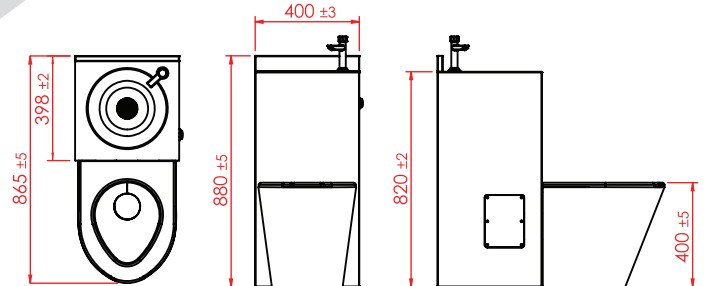

KOD/CODE
NRE-5001

PASLANMAZ ÇELİK KOMBINASYON
STAINLESS STEEL COMBINATION

400x865x880 mm

NRE-5001-SBR

S Çıkışlı S-Floor Out
Taharetsiz Without Bidet Nozzle
Rezervuarlı With Reservoir

NRE-5001-SBT

S Çıkışlı S-Floor Out
Taharetti With Bidet Nozzle
Bas But. Rezervuar With Timer Faucet Reservoir

NRE-5001-PBR

P Çıkışlı P-Wall Out
Taharetti With Bidet Nozzle
Rezervuarlı With Reservoir

NRE-5001-PXT

P Çıkışlı P-Wall Out
Taharetsiz Without Bidet Nozzle
Bas But. Rezervuar With Timer Faucet Reservoir

NORMO