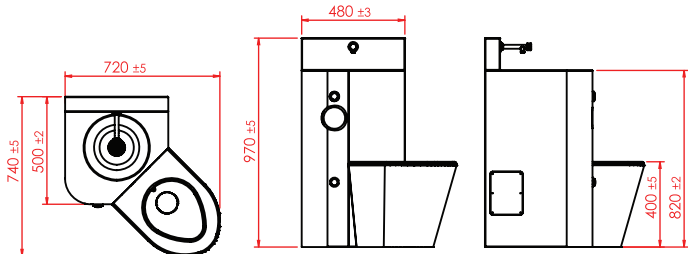

KOD/CODE
NRE-502R

PASLANMAZ ÇELİK ENGELLİ KLOZET STAINLESS STEEL HANDICAPPED TOILET CLOSET

720x740x970 mm

NRE-502R-SBR

S Çıkışı S-Floor Out
Taharetsiz Without Bidet Nozzle
Rezervuarlı With Reservoir

NRE-502R-SBT

S Çıkışı S-Floor Out
Taharetli With Bidet Nozzle
Bas But. Rezervuar With Timer Faucet Reservoir

NRE-502R-PXR

P Çıkışı P-Wall Out
Taharetli With Bidet Nozzle
Rezervuarlı With Reservoir

NRE-502R-PXT

P Çıkışı P-Wall Out
Taharetsiz Without Bidet Nozzle
Bas But. Rezervuar With Timer Faucet Reservoir

NORMO