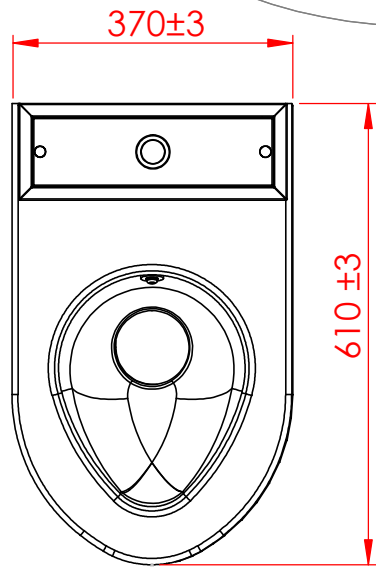

KESIT A-A

DETAY B

Opsiyonel / Optional
Duvara Çıkış / Outlet Wall
Taharet Çubuğu/ Bidet Nozzle
Rezervuarlı /Reservoir