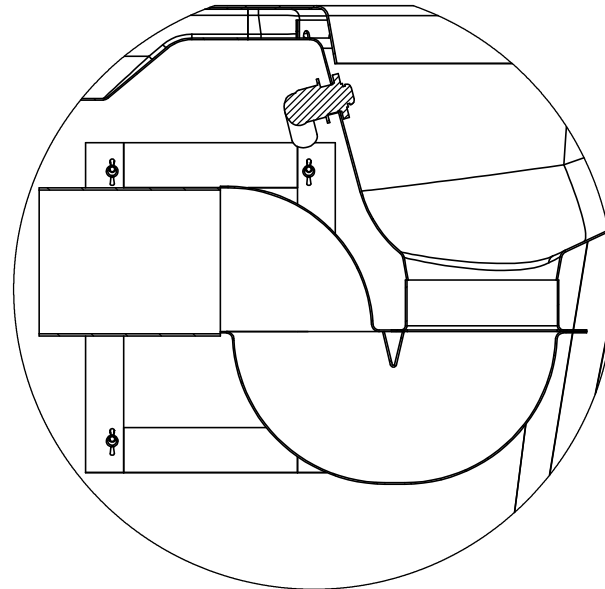

KESIT A-A

DETAY B

Opsiyonel / Optional
Duvara Çıkış / Outlet Wall
Taharet Çubuğu/ Bidet Nozzle
Rezervuarlı /Reservoir