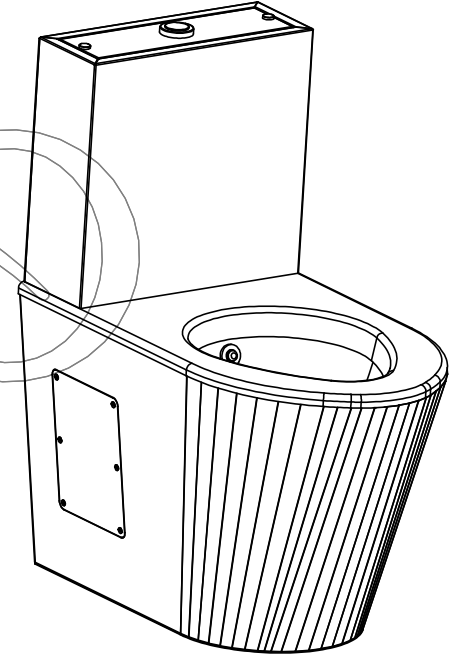

KESIT A-A

DETAY B

Opsiyonel / Optional
Duvara Çıkış / Outlet Wall
Taharet Çubuğu/ Bidet Nozzle
Rezervuarlı /Reservoir