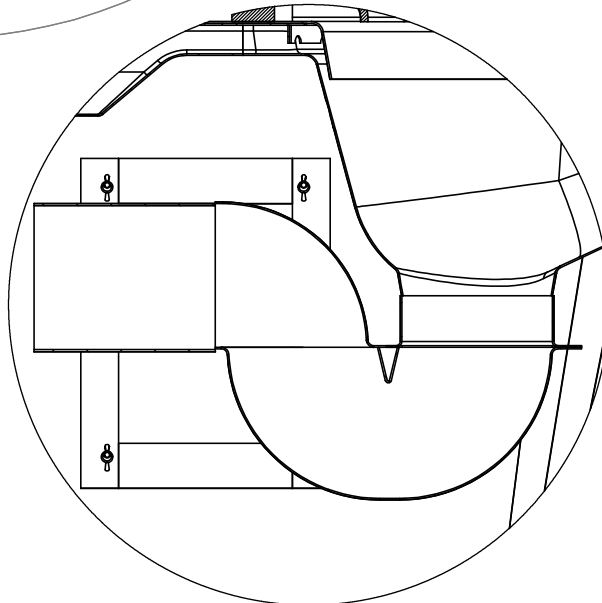

B

KESIT A-A

Opsiyonel / Optional
Duvara Çıkış / Outlet Wall
Klozet Kapağı / Toilet Seat Cover
Rezervuarlı / Reservoir