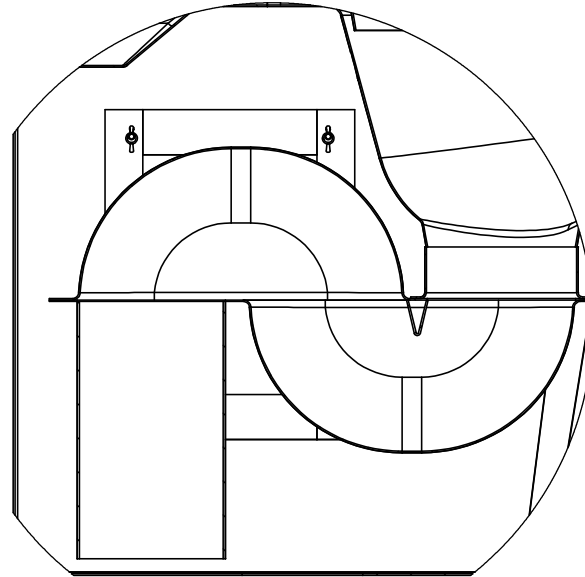

KESIT A-A

DETAY B

<b><u>Opsiyonel</u></b>	<b><u>/ Optional</u></b>
Yere Çıkışlı	/ Outlet Ground
Klozet Kapağı	/ Toilet Seat Cover
Rezervuarlı	/Reservoir