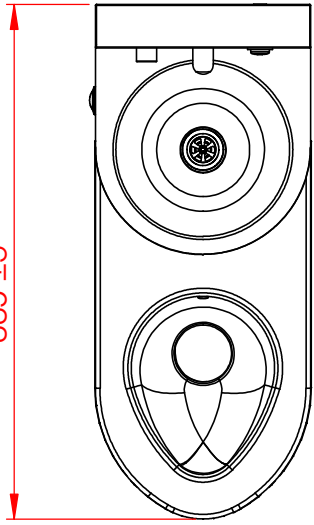

DUŞ BAŞI

MİKSER
DUŞ BAŞI
BASBUTON

900 ±3

75 ±2

395 ±3

455 ±3

885 ±3

BASBUTON
DUŞ BAŞI