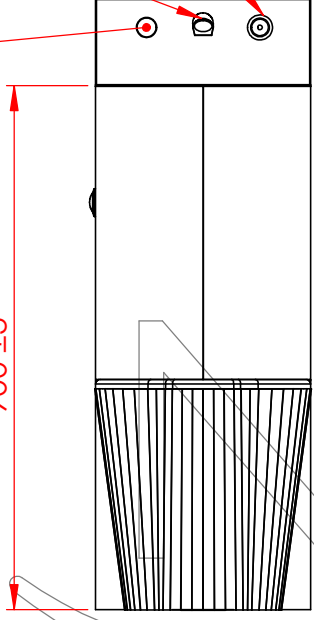

DUŞ BAŞI

MİKSER
DUŞ BAŞI
BASBUTON

900 ±3

75 ±2

395 ±3

455 ±3

885 ±3

BASBUTON
DUŞ BAŞI

75 ±2

455 ±3