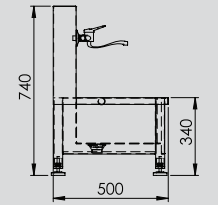

## PASLANMAZ ÇELİK ABDEST ALMA - İKİLİ STAINLESS STEEL ABLUTION UNIT - DOUBLE

1200x500x300 / 700 mm

### **NRA-SEAT-SS40**

**PASLANMAZ ÇELİK TABURE  
STAINLESS STEEL SEAT**

300x300x400 / 700 mm

### **NRA-SEAT-W40**

**AHŞAP TABURE / SEAT WOOD**

300x300x400 / 700 mm

**NORMO**