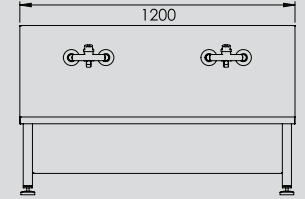

KOD/CODE
NRA-1200

PASLANMAZ ÇELİK ABDEST ALMA - İKİLİ STAINLESS STEEL ABLUTION UNIT - DOUBLE

1200x500x300 / 700 mm

ÖZELLİKLER / FEATURES

MM Musluk	MM Faucet
FM Fotoselli Musluk	FM Photocell Faucet
ZM Zaman Kontrollü Musluk	ZM Timer Faucet
ZB Zaman Kontrollü Buton	ZB Timer Button
SF Sifonlu	SF With Siphon
MX Mikserli	MX Mixer

NRA-SEAT-SS40

**PASLANMAZ ÇELİK TABURE
STAINLESS STEEL SEAT**

300x300x400 / 700 mm

NRA-SEAT-W40

AHŞAP TABURE / SEAT WOOD

300x300x400 / 700 mm

NORMO