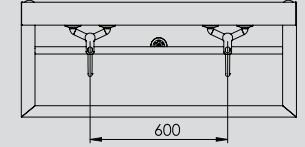

KOD/CODE
NRA-1200

PASLANMAZ ÇELİK ABDEST ALMA - İKİLİ STAINLESS STEEL ABLUTION UNIT - DOUBLE

1200x500x300 / 700 mm

ÖZELLİKLER / FEATURES

MM Musluk	MM Faucet
FM Fotoselli Musluk	FM Photocell Faucet
ZM Zaman Kontrollü Musluk	ZM Timer Faucet
ZB Zaman Kontrollü Buton	ZB Timer Button
SF Sifonlu	SF With Siphon
MX Mikserli	MX Mixer

NRA-SEAT-SS40

**PASLANMAZ ÇELİK TABURE
STAINLESS STEEL SEAT**

300x300x400 / 700 mm

NRA-SEAT-W40

AHŞAP TABURE / SEAT WOOD

300x300x400 / 700 mm

NORMO