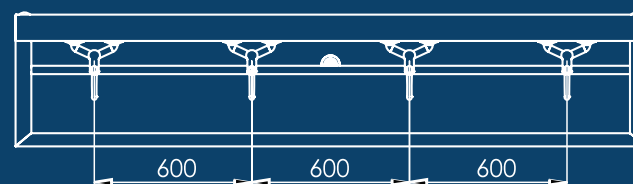

KOD/CODE
NRA-2400

2400x500x300 / 700 mm

NORMO