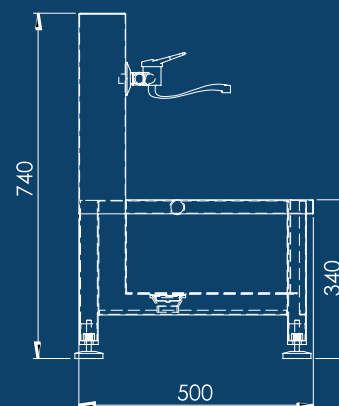

KOD/CODE
NRA-2400

2400x500x300 / 700 mm

NORMO