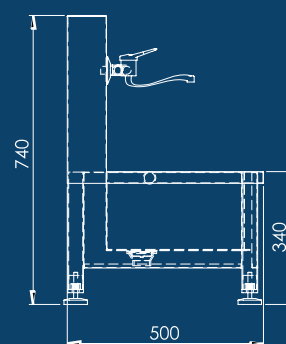

KOD/CODE
NRA-600

600x500x300 / 700 mm

NORMO