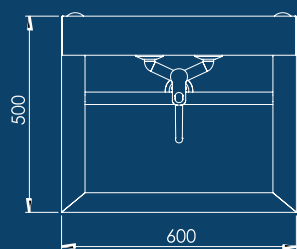

KOD/CODE
NRA-600

600x500x300 / 700 mm

NORMO