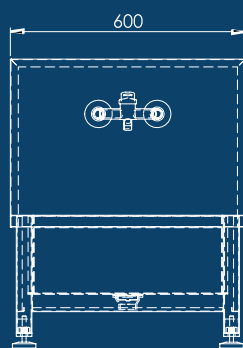

KOD/CODE
NRA-600

600x500x300 / 700 mm

NORMO