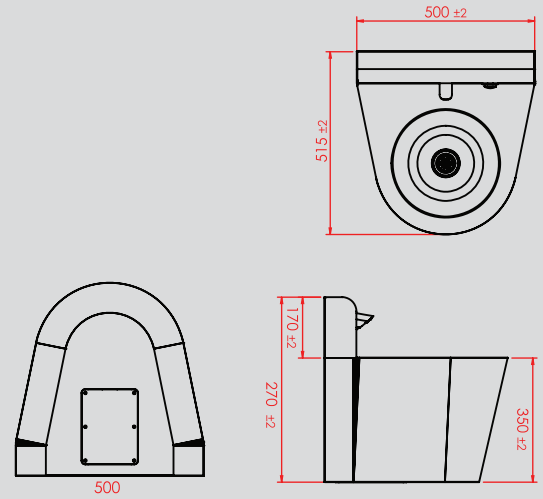

KOD/CODE
NRB-604L-W27

PASLANMAZ ÇELİK KONİK LAVABO
STAINLESS STEEL CONICAL WASHBASIN

500x515x520 mm

VANDAL PROOF !!!

ÖZELLİKLER / FEATURES

ZM Zaman Kontrollü Musluk	ZM Timer Faucet
Duş Başlığı	Shower Head
Sıcak - Soğuk Karıştırıcı	Mixer