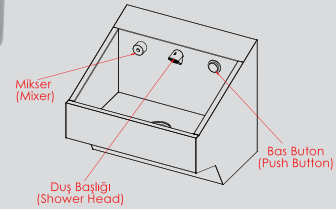

KOD/CODE
NRB-606W

PASLANMAZ ÇELİK VANDALPROOF KÜBİK LAVABO STAINLESS STEEL QUBIC WASHBASIN VANDALPROOF

VANDAL PROOF !!!

ÖZELLİKLER / FEATURES

ZM Zaman Kontrollü Musluk ZM Timer Faucet
Sıcak - Soğuk Karıştırıcı Mixer