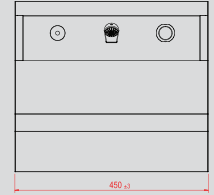

KOD/CODE
NRB-606W

PASLANMAZ ÇELİK VANDALPROOF KÜBİK LAVABO STAINLESS STEEL QUBIC WASHBASIN VANDALPROOF

VANDAL PROOF !!!

ÖZELLİKLER / FEATURES

ZM Zaman Kontrollü Musluk ZM Timer Faucet
Sıcak - Soğuk Karıştırıcı Mixer