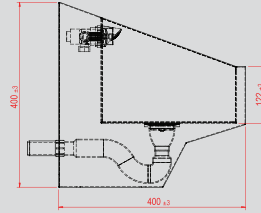

KOD/CODE
NRB-606W

PASLANMAZ ÇELİK VANDALPROOF KÜBİK LAVABO STAINLESS STEEL QUBIC WASHBASIN VANDALPROOF

VANDAL PROOF !!!

ÖZELLİKLER / FEATURES

ZM Zaman Kontrollü Musluk ZM Timer Faucet
Sıcak - Soğuk Karıştırıcı Mixer