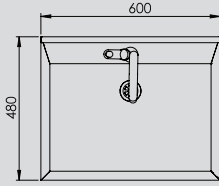

KOD/CODE
NRB-609LA85/R

PASLANMAZ ÇELİK LAVABO - MODÜLER - RAF STAINLESS STEEL WASHBASIN - MODULAR - SHELF

600x480X835 mm

ÖZELLİKLER / FEATURES

MM Musluk	MM Faucet
FM Fotoselli Musluk	FM Photocell Faucet
ZM Zaman Kontrollü Musluk	ZM Timer Faucet
ZB Zaman Kontrollü Buton	ZB Timer Button
SF Sifonlu	SF With Siphon