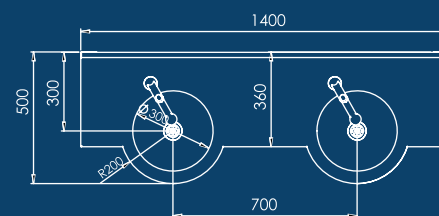

KOD/CODE

NRB-632C-1400-2

1400X500X200 mm

NORMO