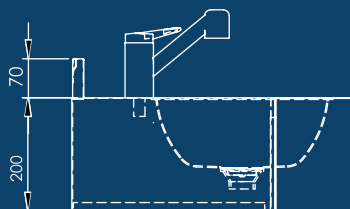

KOD/CODE

NRB-632C-1400-2

1400X500X200 mm

NORMO