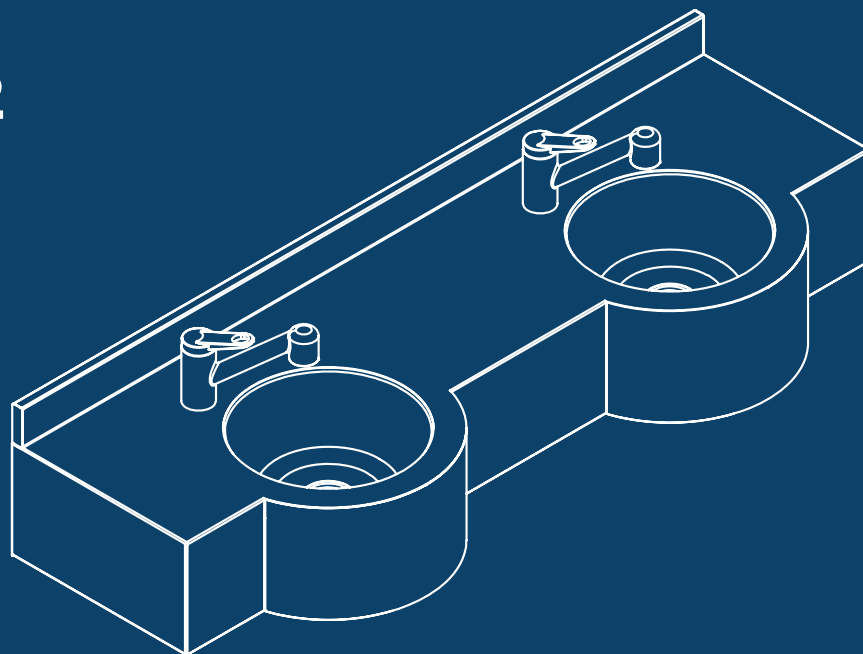

KOD/CODE

NRB-632C-1400-2

1400X500X200 mm

NORMO