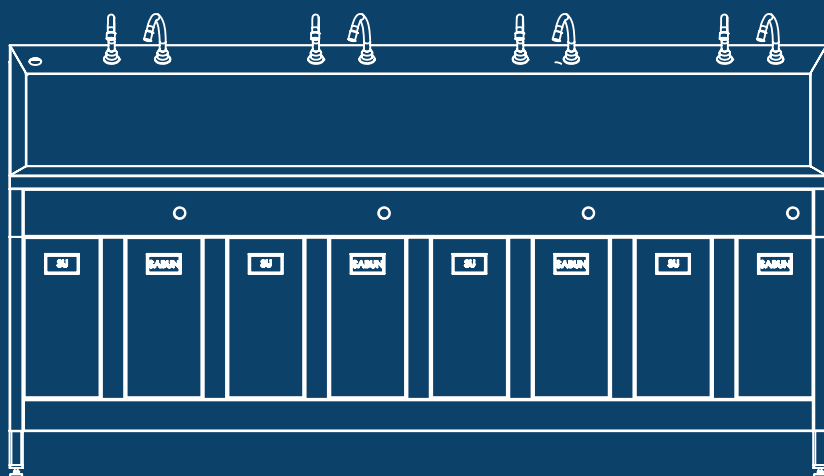

KOD/CODE

NRB-664-240

2400x600X900 / 1270 mm

NORMO