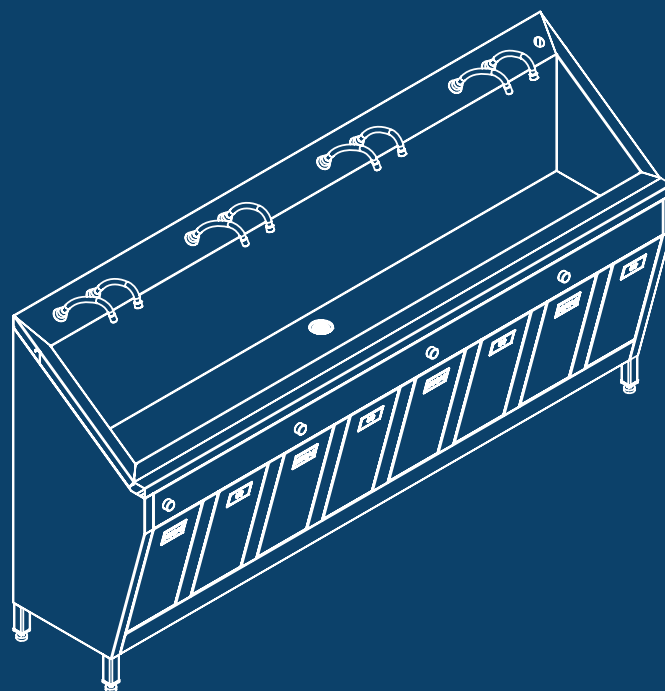

KOD/CODE

NRB-664-240

2400x600X900 / 1270 mm

NORMO