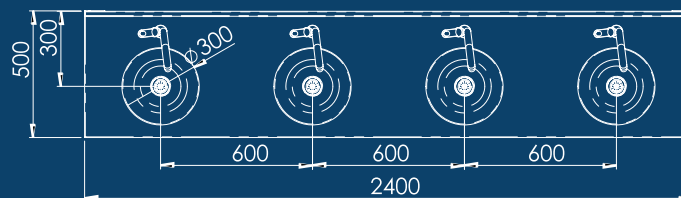

KOD/CODE

**NRB-GL-240**

2400x500x200 mm

**NORMO**