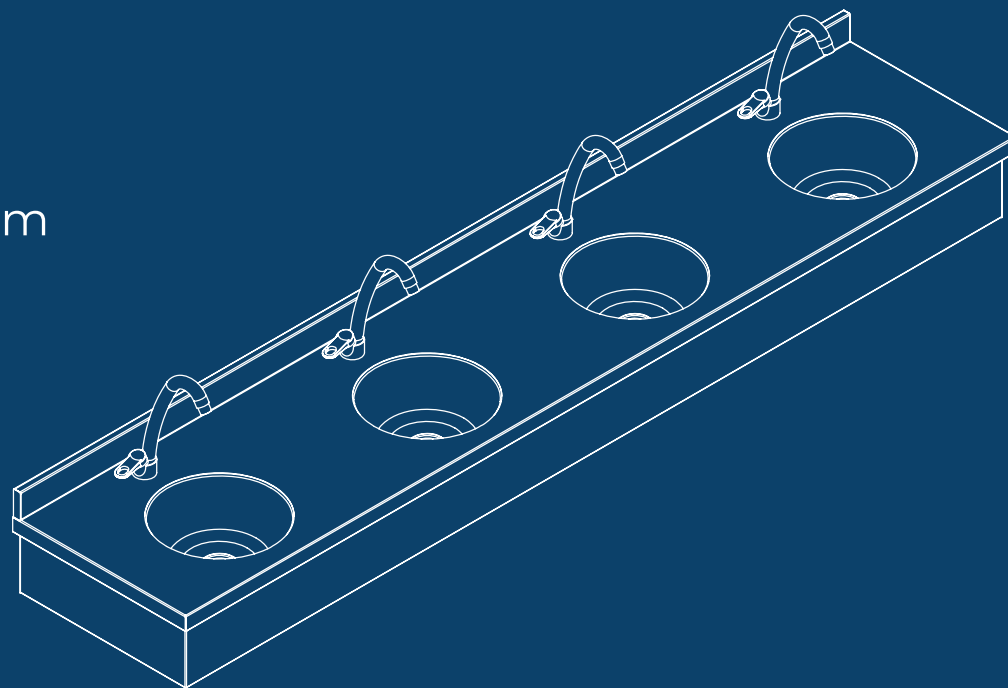

KOD/CODE

**NRB-GL-240**

2400x500x200 mm

**NORMO**