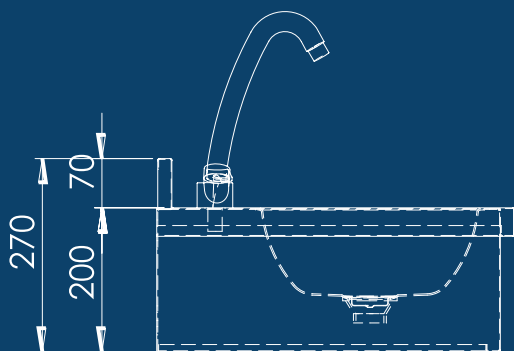

KOD/CODE

**NRB-GL-240**

2400x500x200 mm

**NORMO**