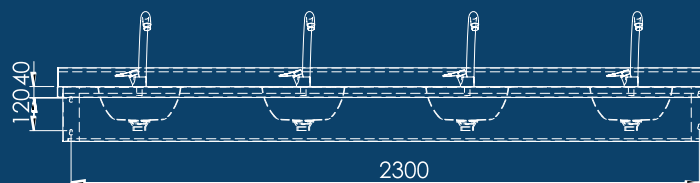

KOD/CODE

**NRB-GL-240**

2400x500x200 mm

**NORMO**