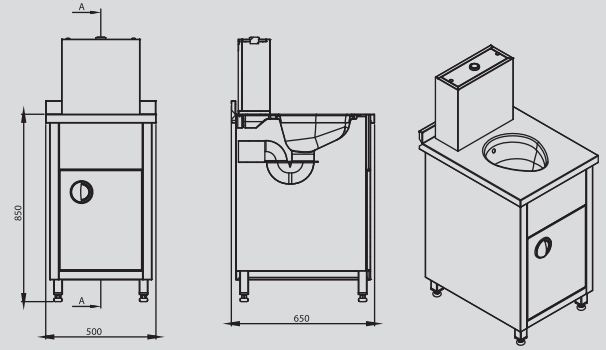

**PASLANMAZ ÇELİK KATI ATIK BOŞALTIMA LAVABOSU**  
**STAINLESS STEEL SOLID WASTE DISCHARGE WAHBSASIN**

1500x650x360 mm

**KOD/CODE**

**NRM-KAB-5065**

500x650x400 mm

**ÖZELLİKLER / FEATURES**

SS Sırtlı	SS With Splash Back
MM Musluk	MM Faucet
SF Sifonlu	SF With Siphon
MX Mikserli	MX Mixer