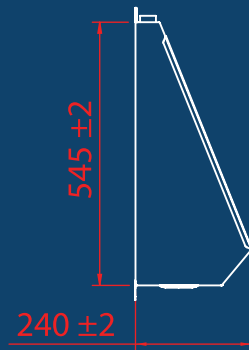

PASLANMAZ ÇELİK PISUVAR - TOPLU KULLANIM & AYIRMA DUVARI
STAINLESS STEEL BULK URINAL & URINAL SEPERATION WALL

KOD/CODE

NRU-5640

750x545x240 mm
1000x545x240 mm
1200x545x240 mm
1500x545x240 mm
1800x545x240 mm
2000x545x240 mm
2200x545x240 mm
2400x545x240 mm

ÖZEL ÖLÇÜ / SPECIAL DIMENSION
NRU-5640 (Ax545x240 mm)

DN32 Sifon (Ø55 mm)

Duvara Bağlantılı

Alttan Çıkışlı

DN32 Siphon (Ø55 mm)

Wall Mount

Bottom Outlet

NORMO