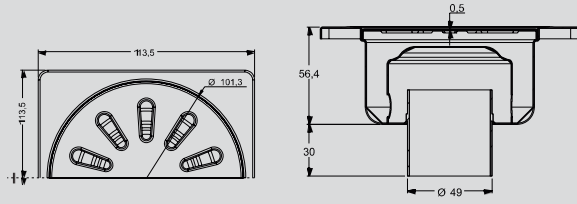

# YER SÜZGEÇİ FLOOR DRAIN

KOD/CODE

**NRD-14099**

ALT ÇIKIŞ / VERTICAL OUTLET

Ø 50

ÖLÇÜ / SIZE

10X10 CM

**NORMO**