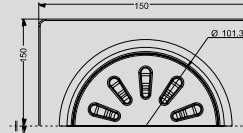

**YER SÜZGEÇİ  
FLOOR DRAIN**

**KOD/CODE  
NRD-14108**

ALT ÇIKIŞ / VERTICAL OUTLET  
Ø 50  
ÖLÇÜ / SIZE  
15X15 cm

**KOD/CODE  
NRD-14111**

ALT ÇIKIŞ / VERTICAL OUTLET  
Ø 70  
ÖLÇÜ / SIZE  
15X15 cm