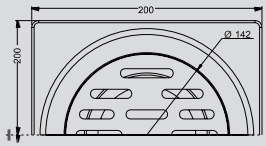

YER SÜZGEÇİ FLOOR DRAIN

KOD/CODE
NRD-14117

ALT ÇIKIŞ / VERTICAL OUTLET
Ø 70
ÖLÇÜ / SIZE
20x20 cm

KOD/CODE
NRD-14119

ALT ÇIKIŞ / VERTICAL OUTLET
Ø 100
ÖLÇÜ / SIZE
20x20 cm