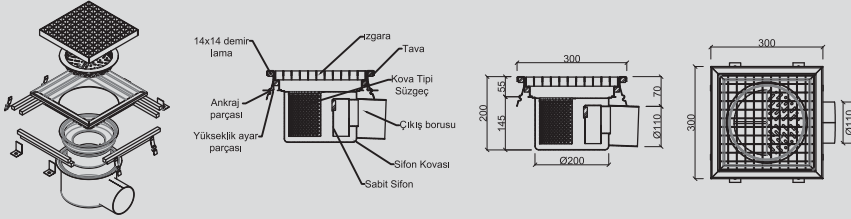

# TAVALI YER SÜZGEÇİ FLOOR DRAIN WITH PAN

ANTİ BAKTERİYEL SIFON  
YATAY ÇIKIŞLI  
SIDE EXIT

300x300x200 mm

Izgara Tipi / Grill Type

Takviyeli Petek / Supported Honeycomb

ÇIKIŞ ÖLÇÜSÜ / EXIT SIZE ÜST IZGARA ALTERNATİFLERİ / TOP GRILL ALTERNATIVES

DN50 PVC Ø 50  
DN58 PİK Ø 58  
DN70 PVC Ø 75  
DN70 PİK Ø 78  
DN75 PİK Ø 83  
DN100 Ø 110

Sökülebilir sifon tercih edebilirsiniz. / You can prefer removable siphon

**NORMO**