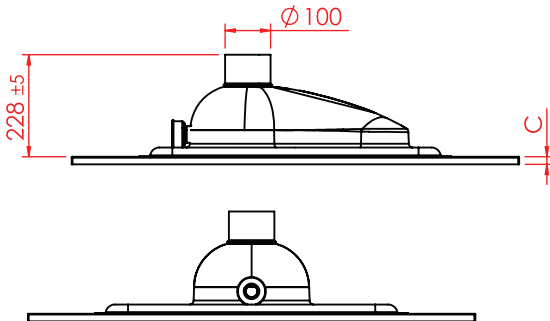

KOD/CODE
NRP-70SJ

PASLANMAZ ÇELİK YER TUVALETİ STAINLESS STEEL PAN TOILET

700x700x244 mm

ÖZELLİKLER / FEATURES

AxBxC Özel Ölçü Special Dimension
U Büküm U Twist
Jet Yıkamalı With Jet Wash

Opsiyonel / Optional
Jet Yıkamalı / With Jet Wash

NORMO