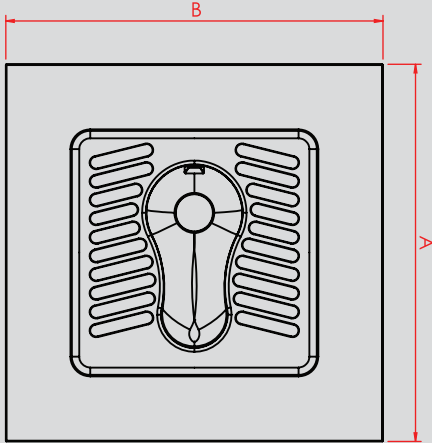

## PASLANMAZ ÇELİK YER TUVALETİ STAINLESS STEEL PAN TOILET

700x700x244 mm

### ÖZELLİKLER / FEATURES

AxBxC Özel Ölçü Special Dimension  
U Büküm U Twist  
Jet Yıkamalı With Jet Wash

Opsiyonel / Optional  
Jet Yıkamalı / With Jet Wash

**NORMO**